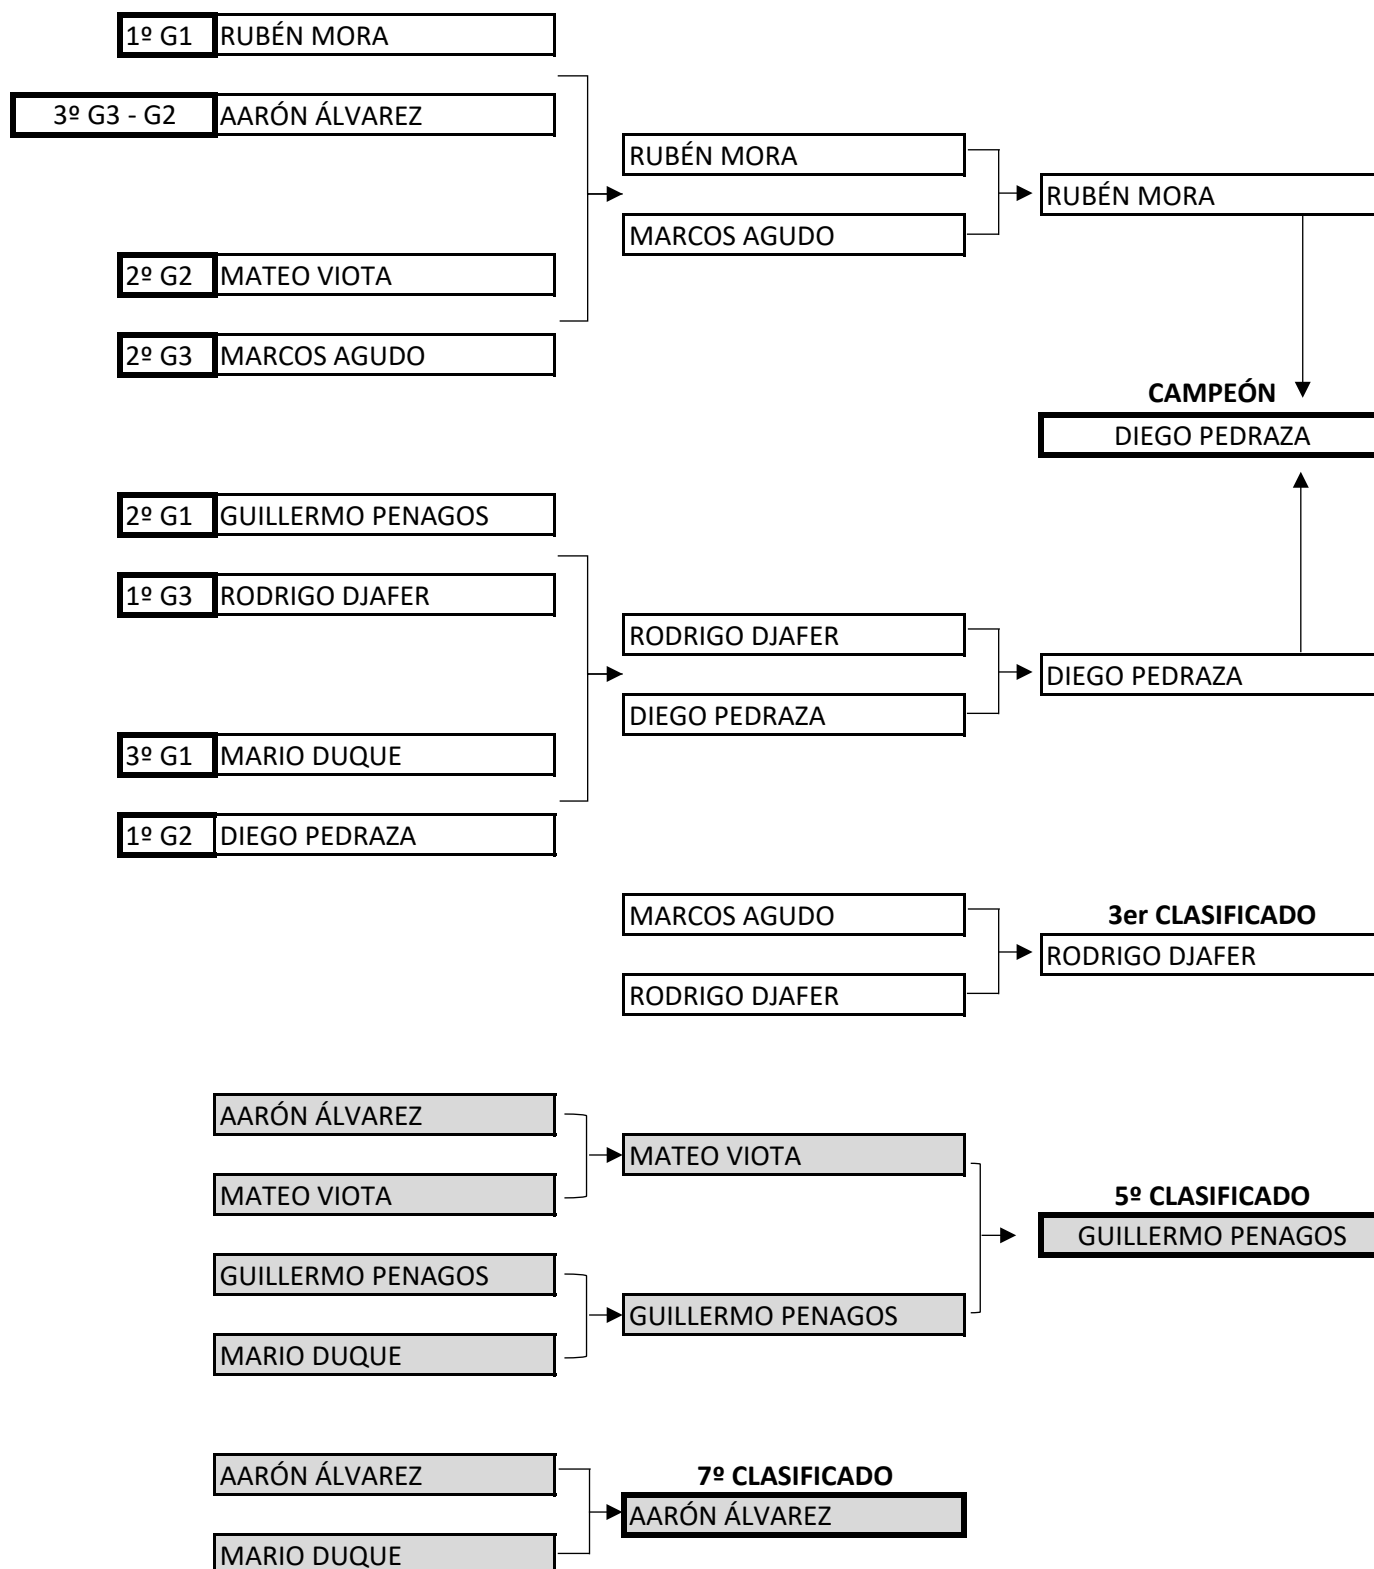

XIV TORNEO ESCOLAR 2022
TENIS DE MESA · MADRID CTM
Categoría Benjamín

OCTAVOS

CUARTOS

SEMIFINALES

FINAL

XIV TORNEO ESCOLAR 2022
TENIS DE MESA · MADRID CTM
Categoría Alevín

CUARTOS

SEMIFINALES

FINAL

XIV TORNEO ESCOLAR 2022
TENIS DE MESA · MADRID CTM
Categoría Infantil

CUARTOS

SEMIFINALES

FINAL