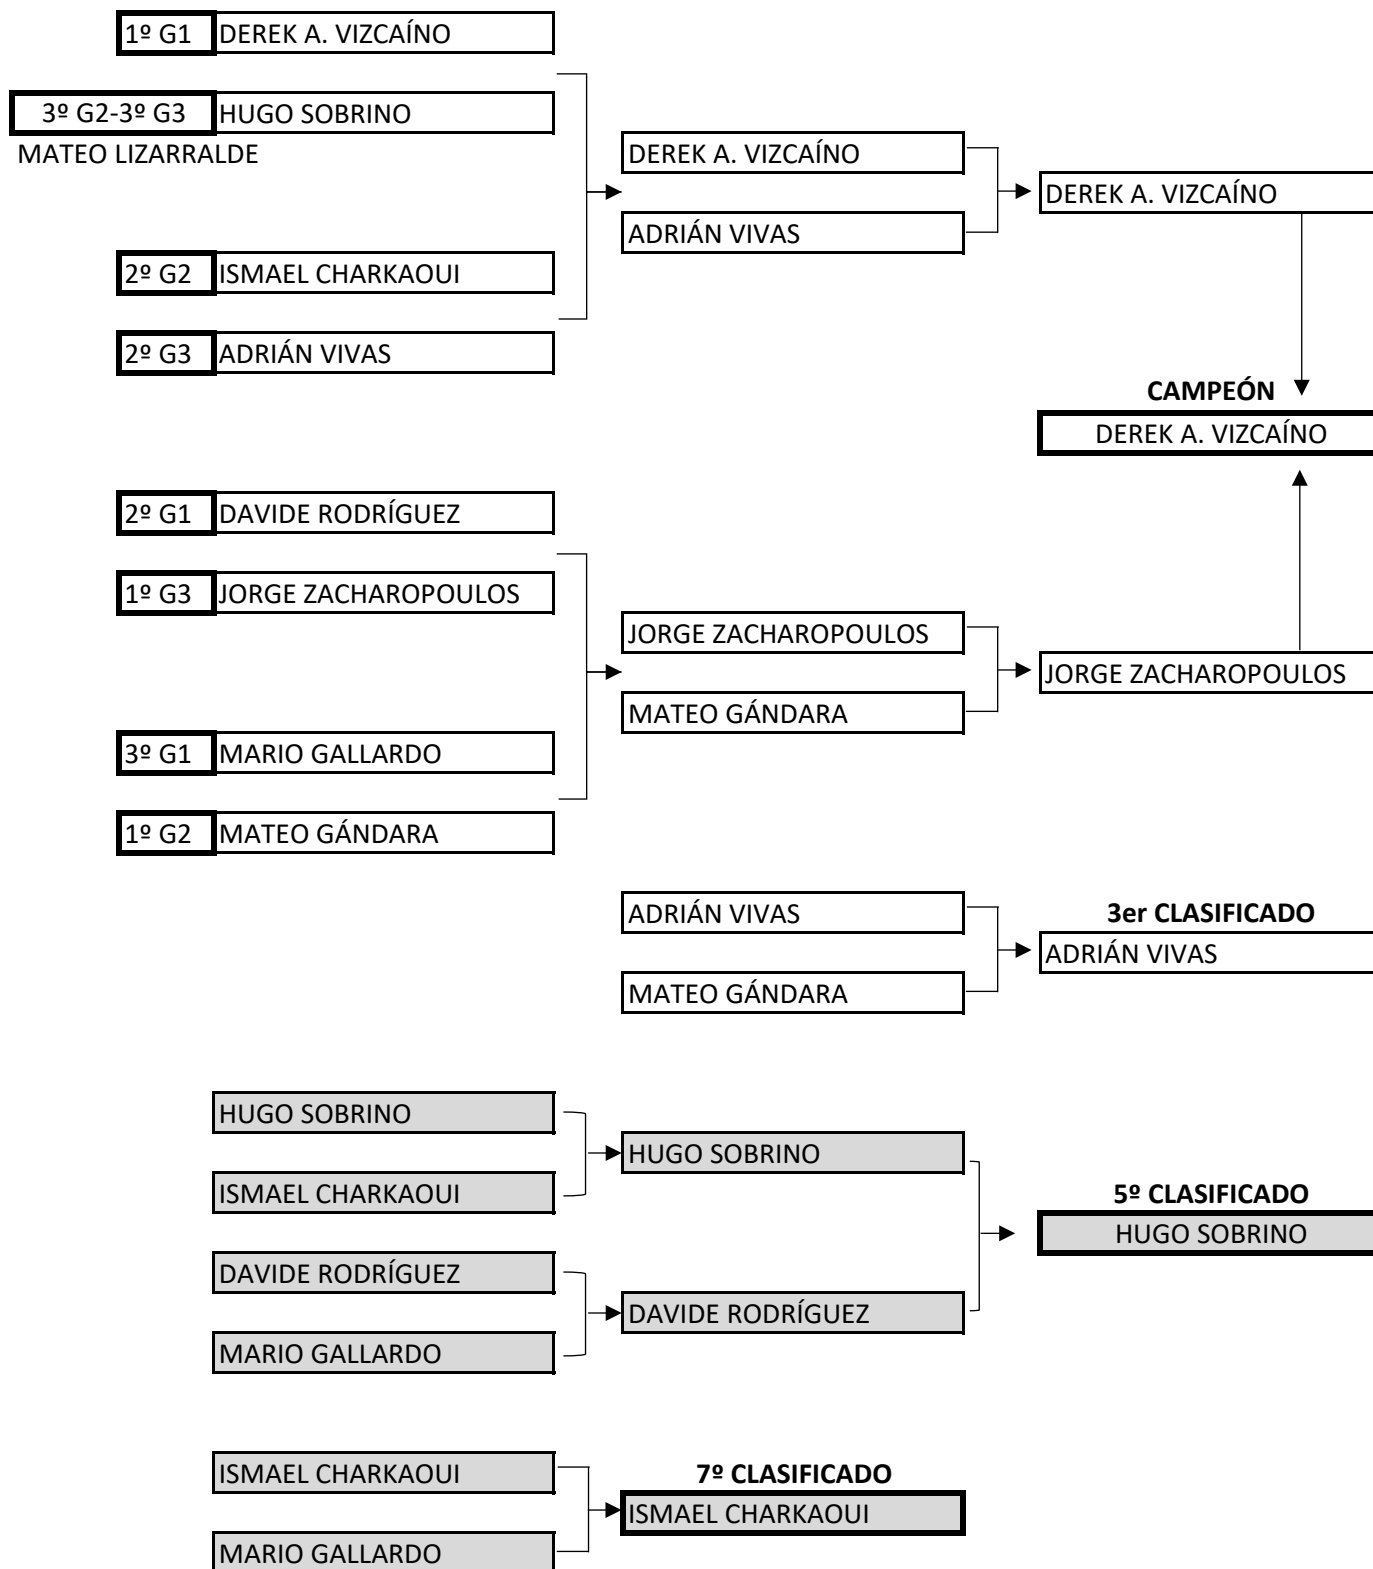

XVII TORNEO ESCOLAR
TENIS DE MESA · MADRID CTM
Categoría Benjamín

CUARTOS

SEMIFINALES

FINAL

XVII TORNEO ESCOLAR
TENIS DE MESA · MADRID CTM
Categoría Alevín

CUARTOS

SEMIFINALES

FINAL

XVII TORNEO ESCOLAR
TENIS DE MESA · MADRID CTM
Categoría Infantil