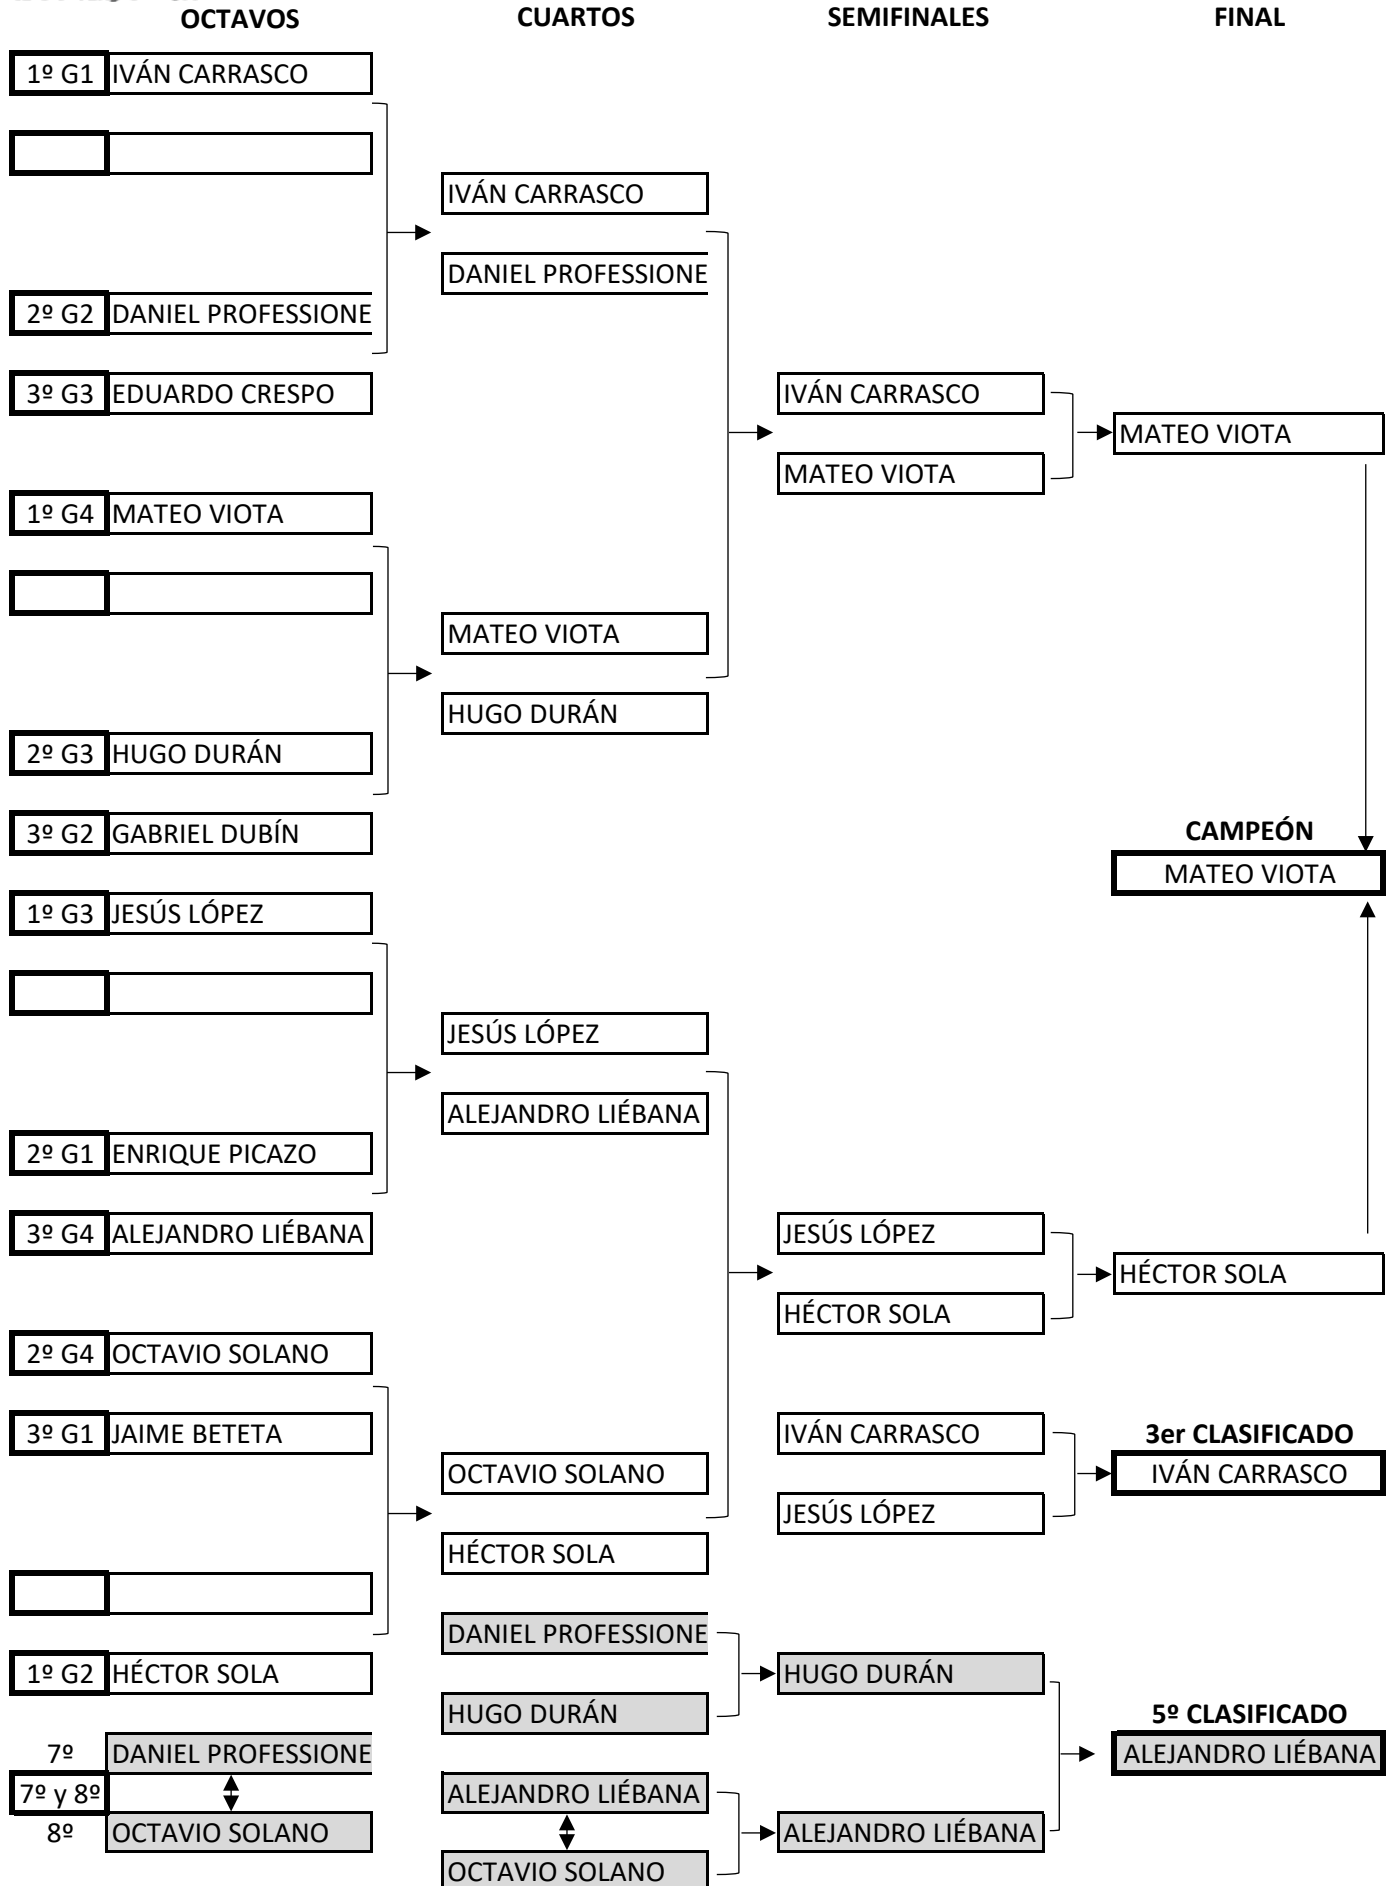

XVIII TORNEO ESCOLAR
TENIS DE MESA · MADRID CTM
Categoría Alevín

XVIII TORNEO ESCOLAR
TENIS DE MESA · MADRID CTM
Categoría Infantil

OCTAVOS

CUARTOS

SEMIFINALES

FINAL