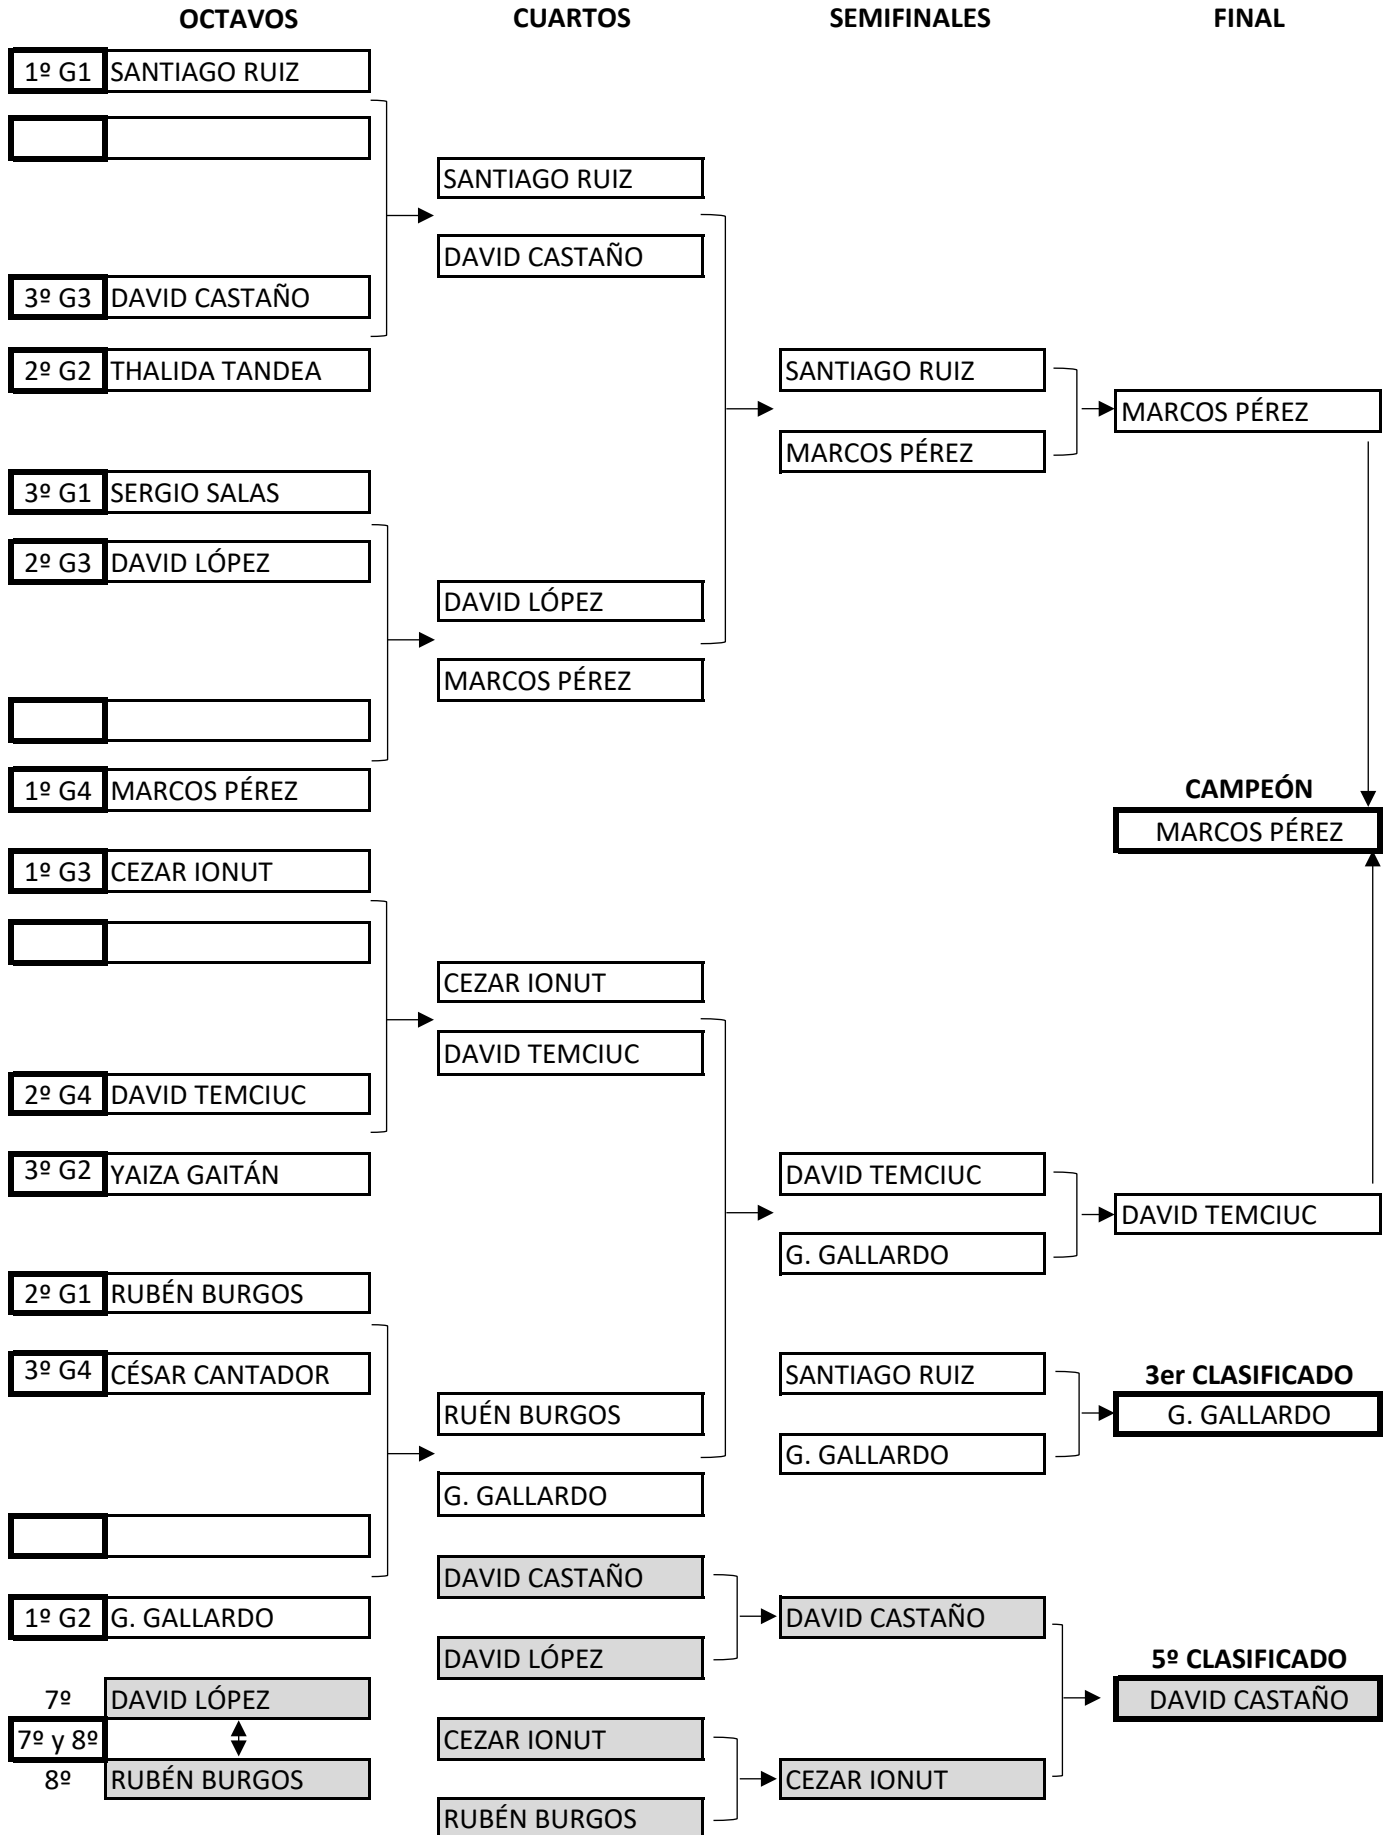

XXIV TORNEO ESCOLAR  
TENIS DE MESA · MADRID CTM  
Categoría Benjamín

XXIV TORNEO ESCOLAR  
TENIS DE MESA · MADRID CTM  
Categoría Alevín

XXIV TORNEO ESCOLAR  
TENIS DE MESA · MADRID CTM  
Categoría Infantil

XXIV TORNEO ESCOLAR  
TENIS DE MESA · MADRID CTM  
Categoría Cadete

CUARTOS

SEMIFINALES

FINAL