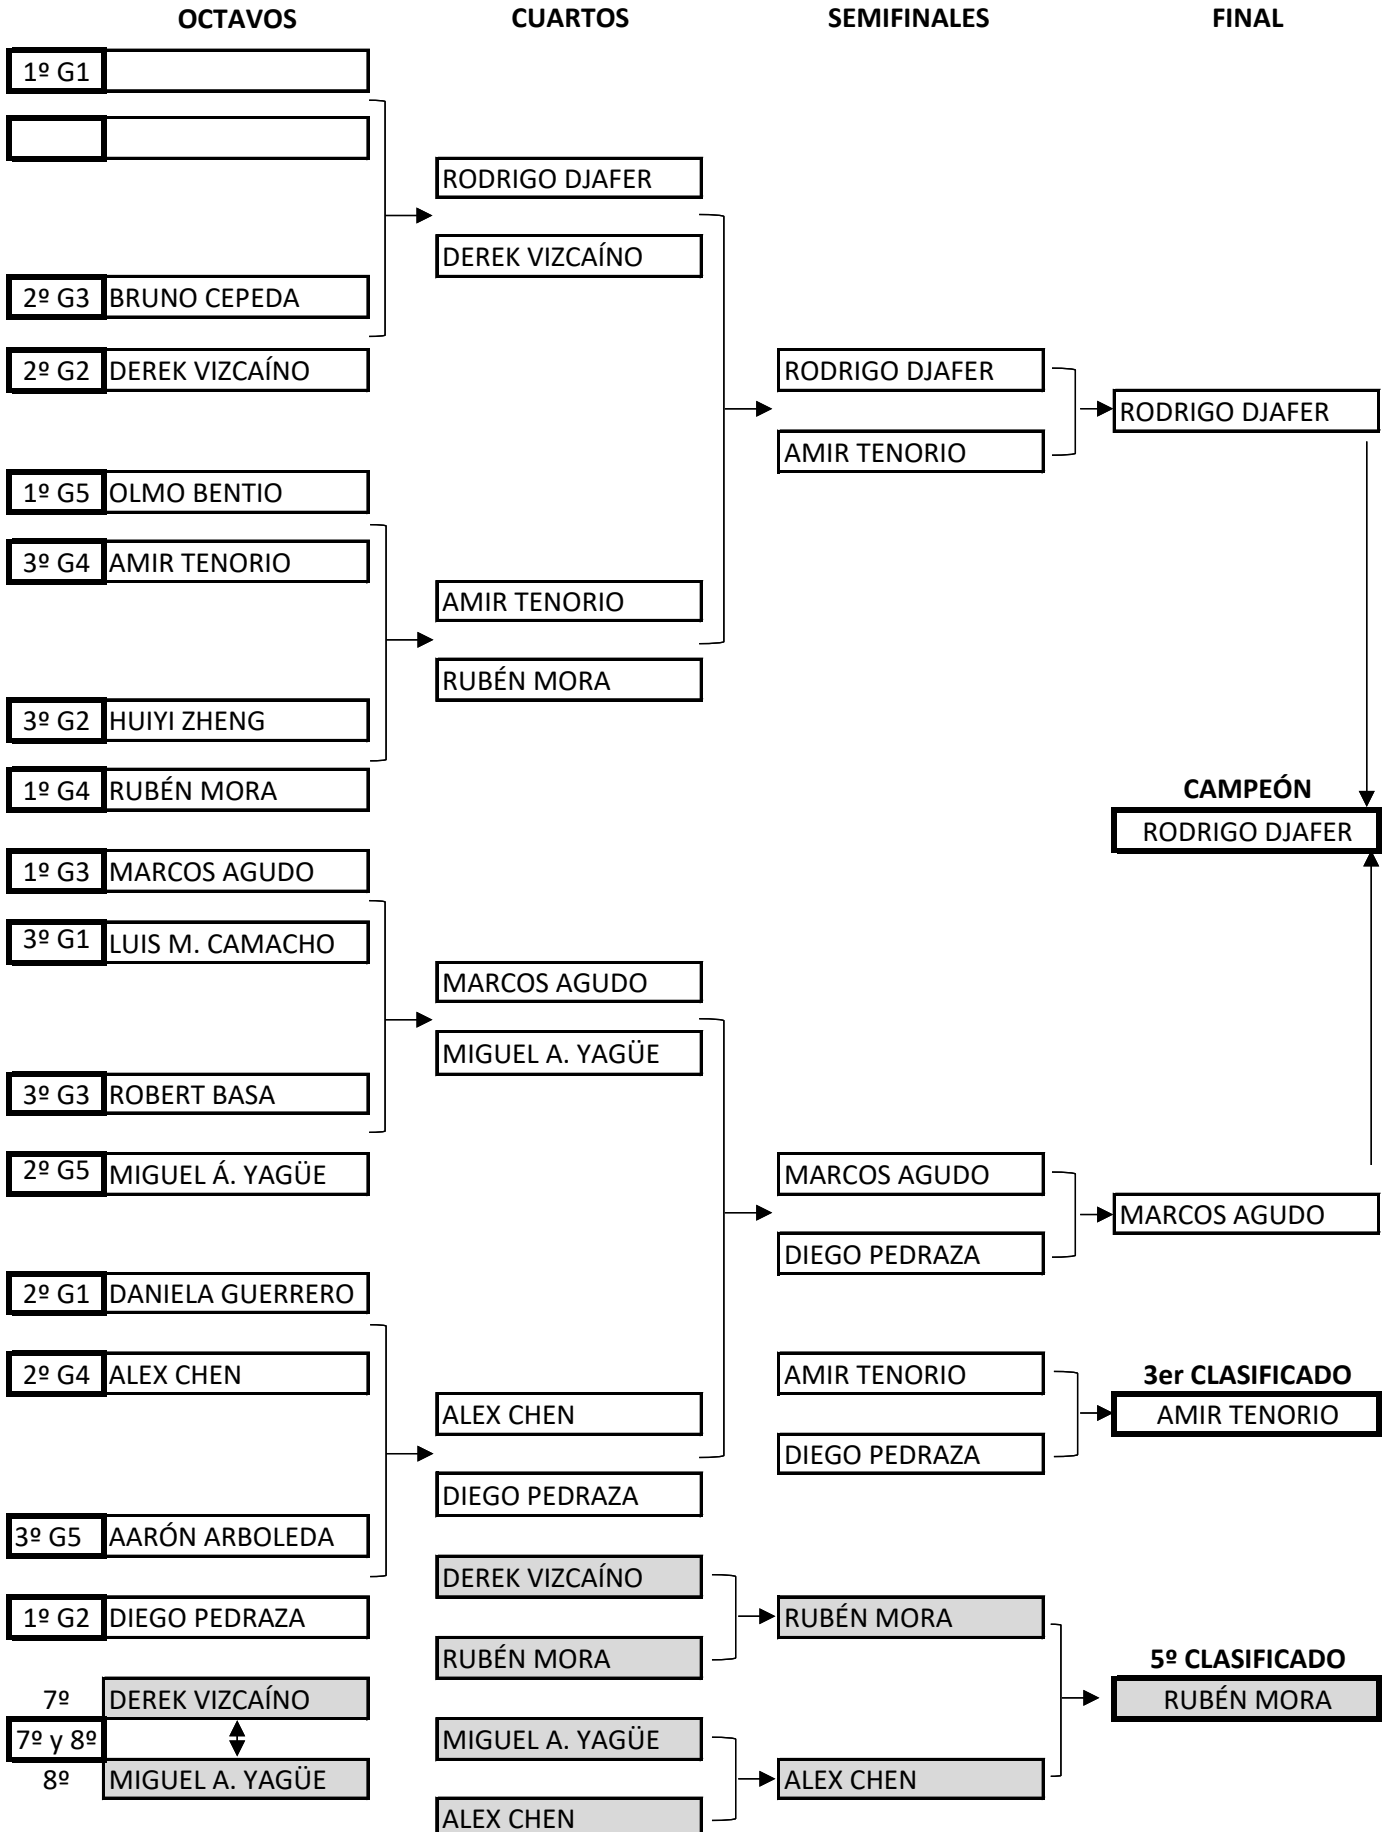

XXIV TORNEO ESCOLAR  
TENIS DE MESA · MADRID CTM  
Categoría Benjamín

XXIV TORNEO ESCOLAR  
TENIS DE MESA · MADRID CTM  
Categoría Alevín

XXIV TORNEO ESCOLAR  
TENIS DE MESA · MADRID CTM  
Categoría Infantil

XXIV TORNEO ESCOLAR  
TENIS DE MESA · MADRID CTM  
Categoría Cadete

CUARTOS

SEMIFINALES

FINAL