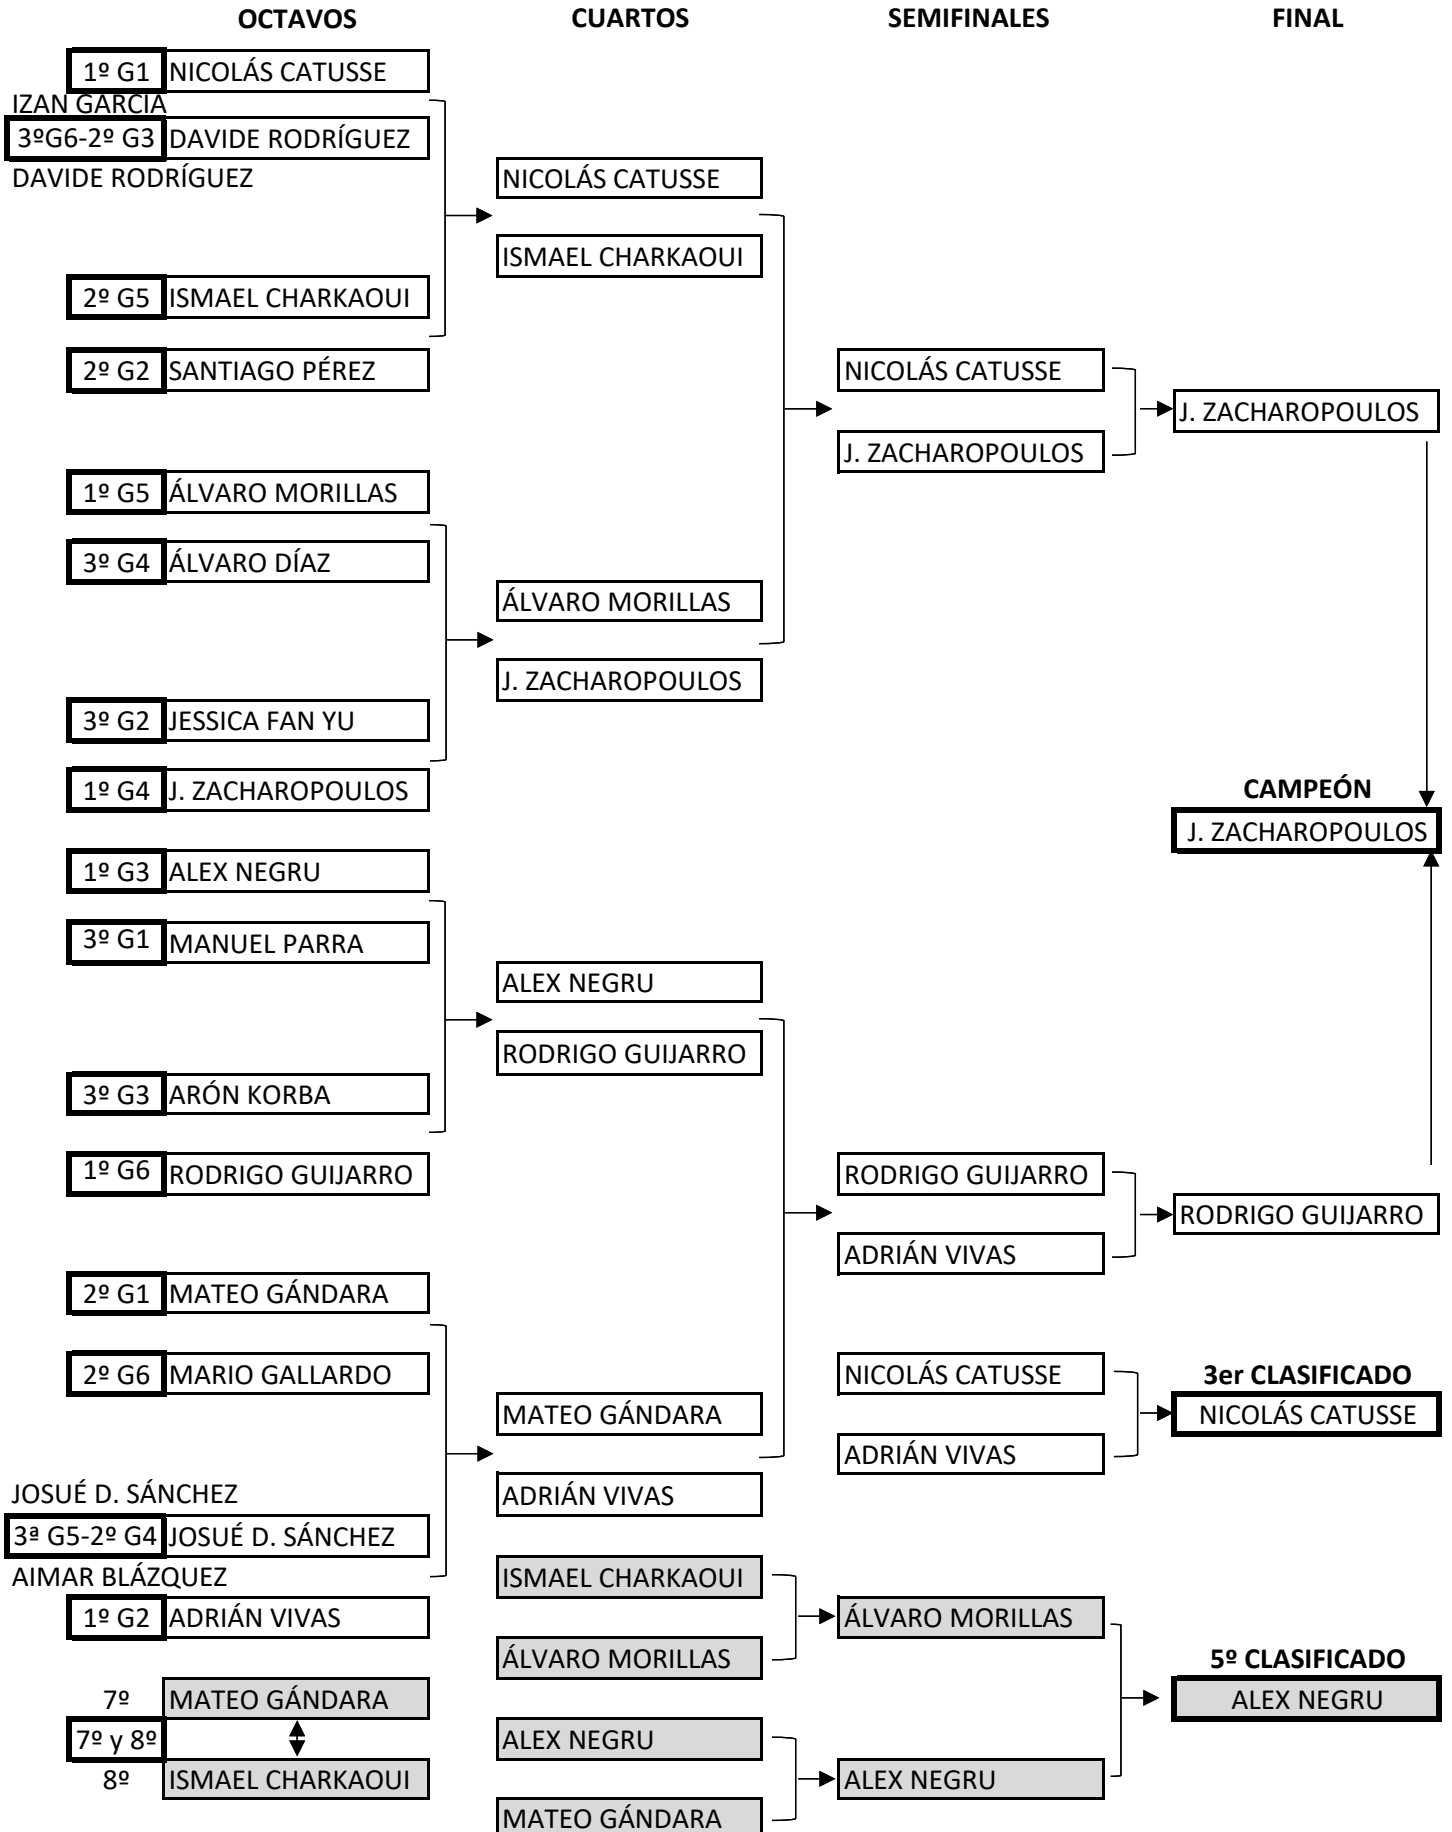

XXIV TORNEO ESCOLAR  
TENIS DE MESA · MADRID CTM  
Categoría Benjamín

XXIV TORNEO ESCOLAR  
TENIS DE MESA · MADRID CTM  
Categoría Alevín

XXIV TORNEO ESCOLAR  
TENIS DE MESA · MADRID CTM  
Categoría Infantil

XXIV TORNEO ESCOLAR  
TENIS DE MESA · MADRID CTM  
Categoría Cadete

CUARTOS

SEMIFINALES

FINAL