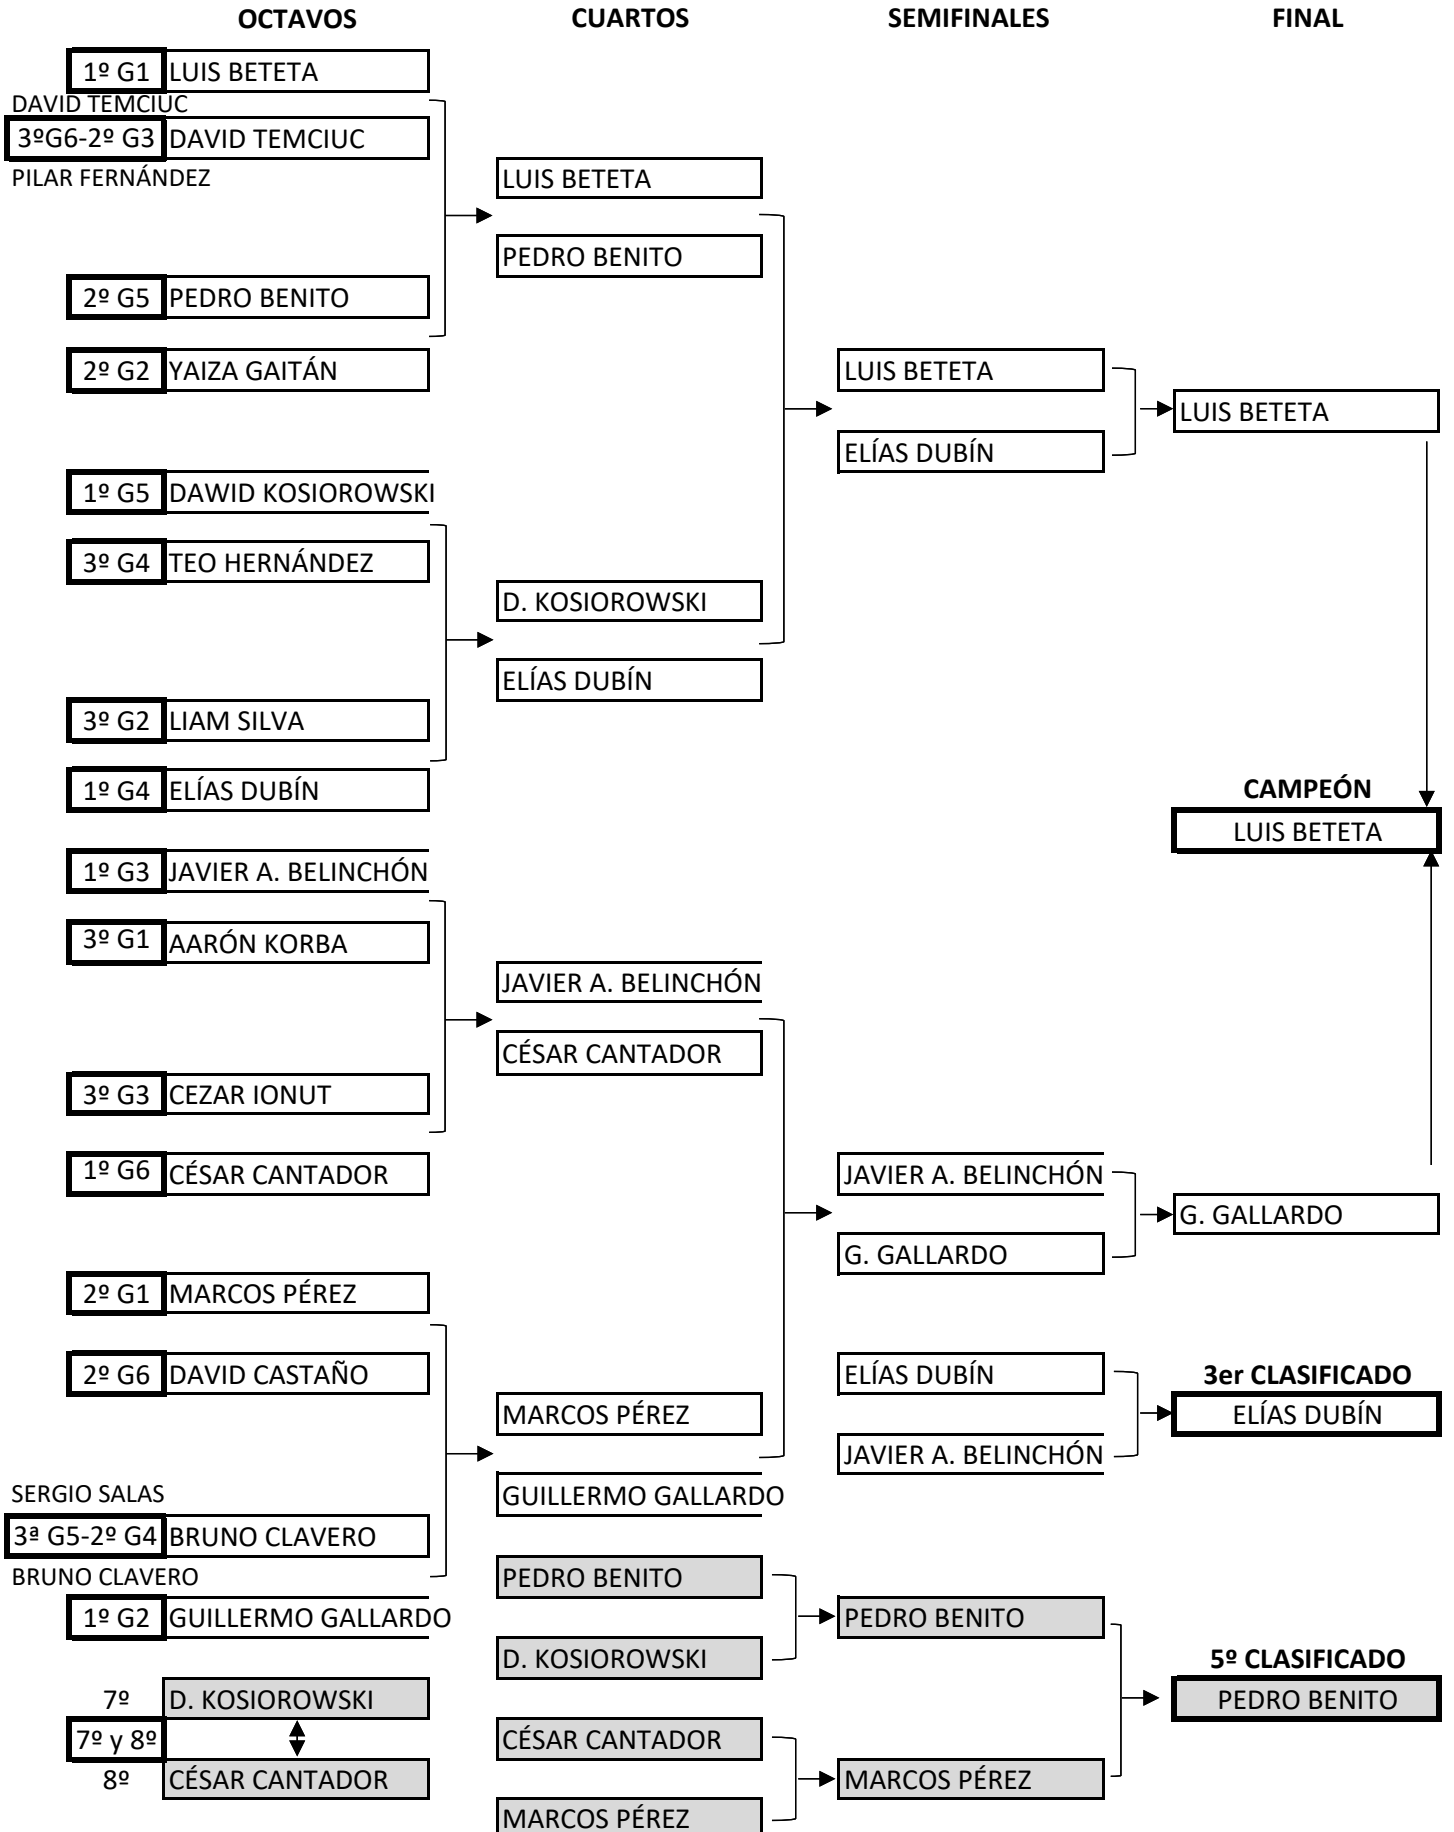

XXVI TORNEO ESCOLAR
TENIS DE MESA · MADRID CTM
Categoría Benjamín

XXVI TORNEO ESCOLAR
TENIS DE MESA · MADRID CTM
Categoría Alevín

XXVI TORNEO ESCOLAR
TENIS DE MESA · MADRID CTM
Categoría Infantil

OCTAVOS

CUARTOS

SEMIFINALES

FINAL

XXVI TORNEO ESCOLAR
TENIS DE MESA · MADRID CTM
Categoría Cadete

CUARTOS

SEMIFINALES

FINAL