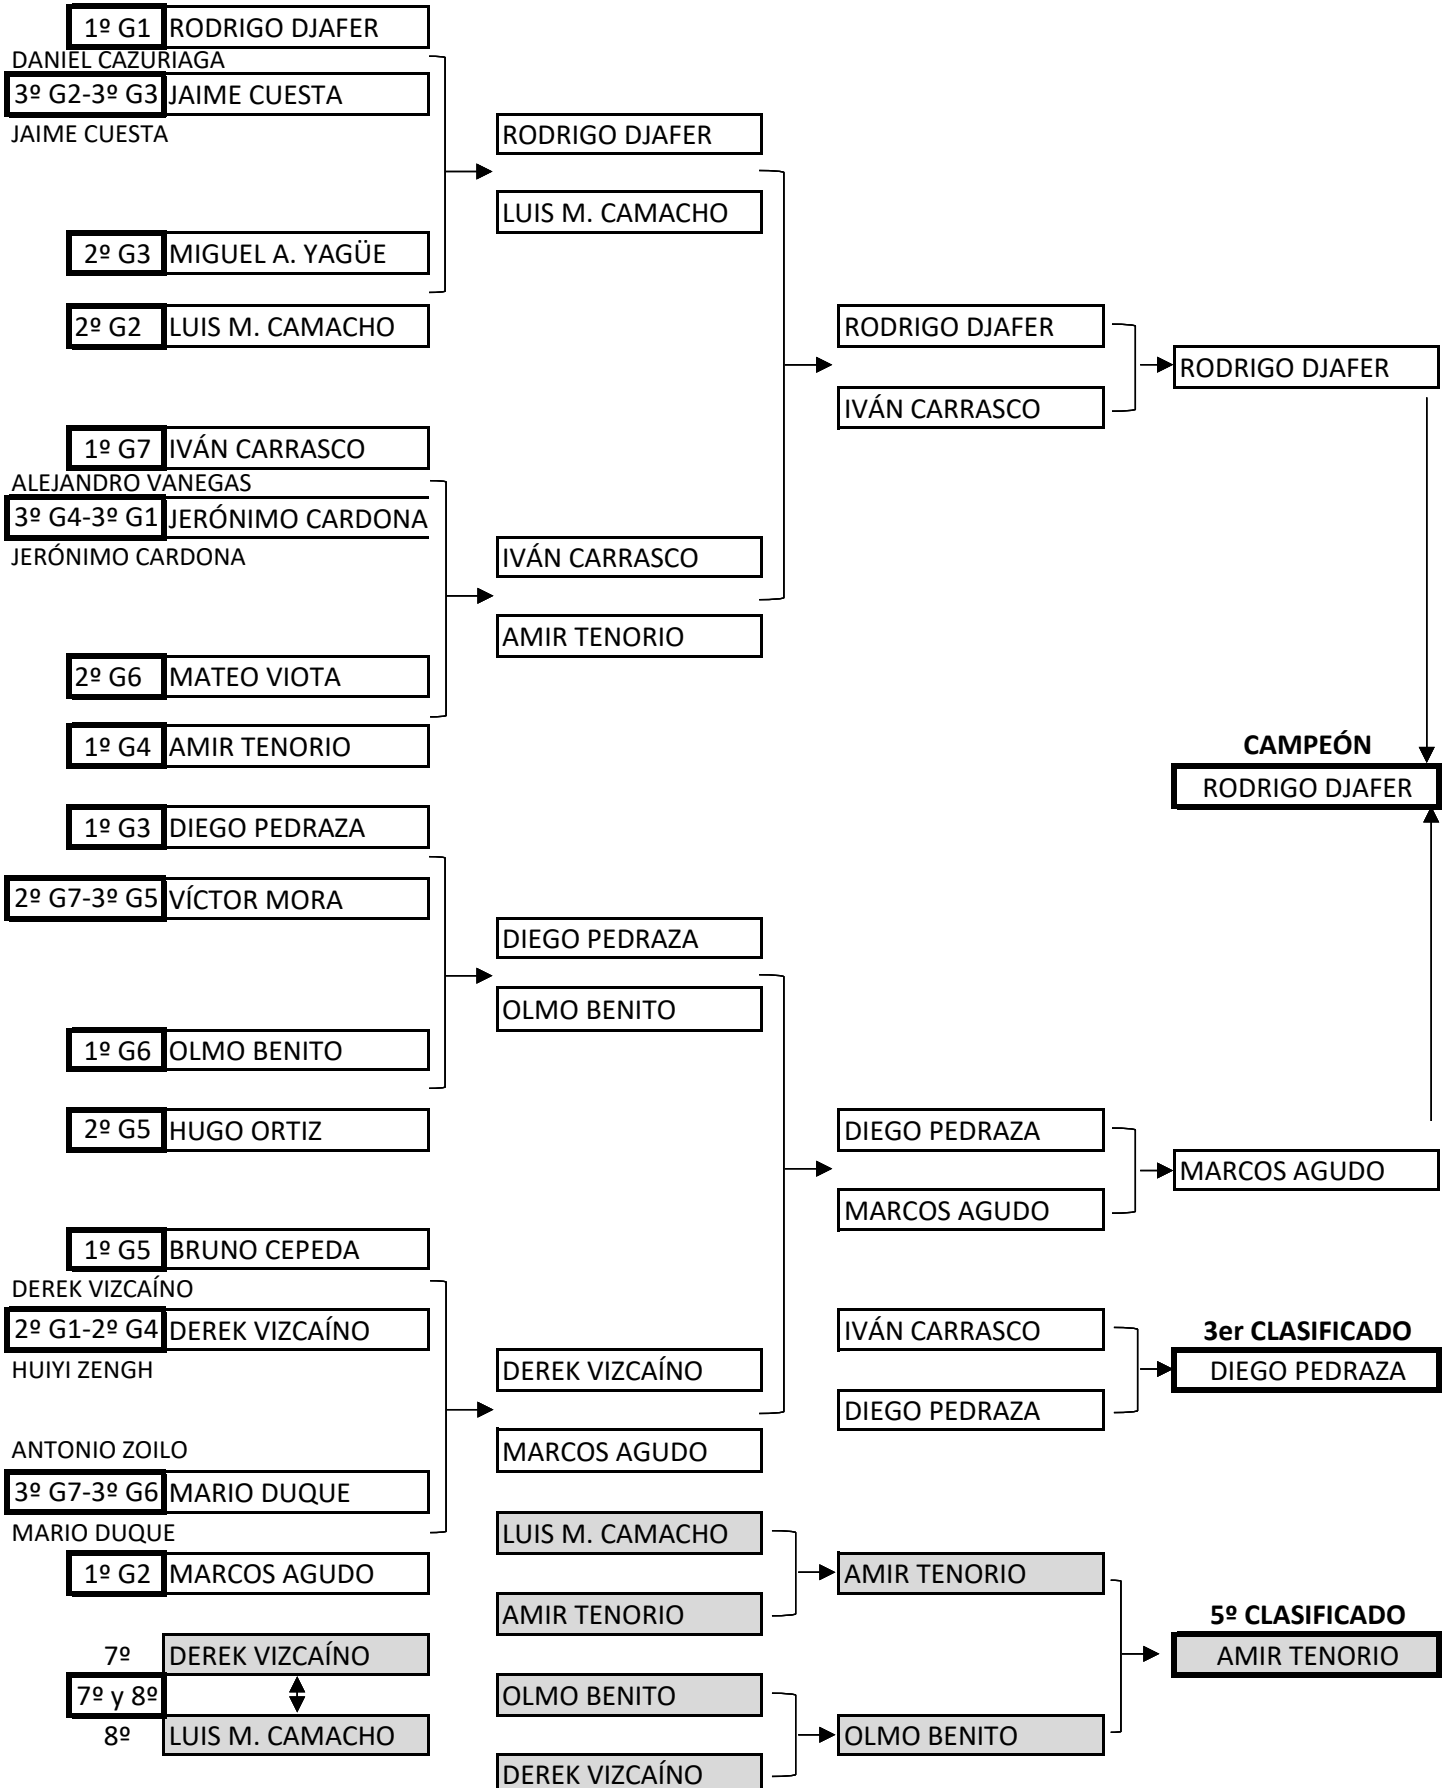

XXVI TORNEO ESCOLAR
TENIS DE MESA · MADRID CTM
Categoría Benjamín

XXVI TORNEO ESCOLAR
TENIS DE MESA · MADRID CTM
Categoría Alevín

XXVI TORNEO ESCOLAR
TENIS DE MESA · MADRID CTM
Categoría Infantil

OCTAVOS

CUARTOS

SEMIFINALES

FINAL

XXVI TORNEO ESCOLAR
TENIS DE MESA · MADRID CTM
Categoría Cadete

CUARTOS

SEMIFINALES

FINAL