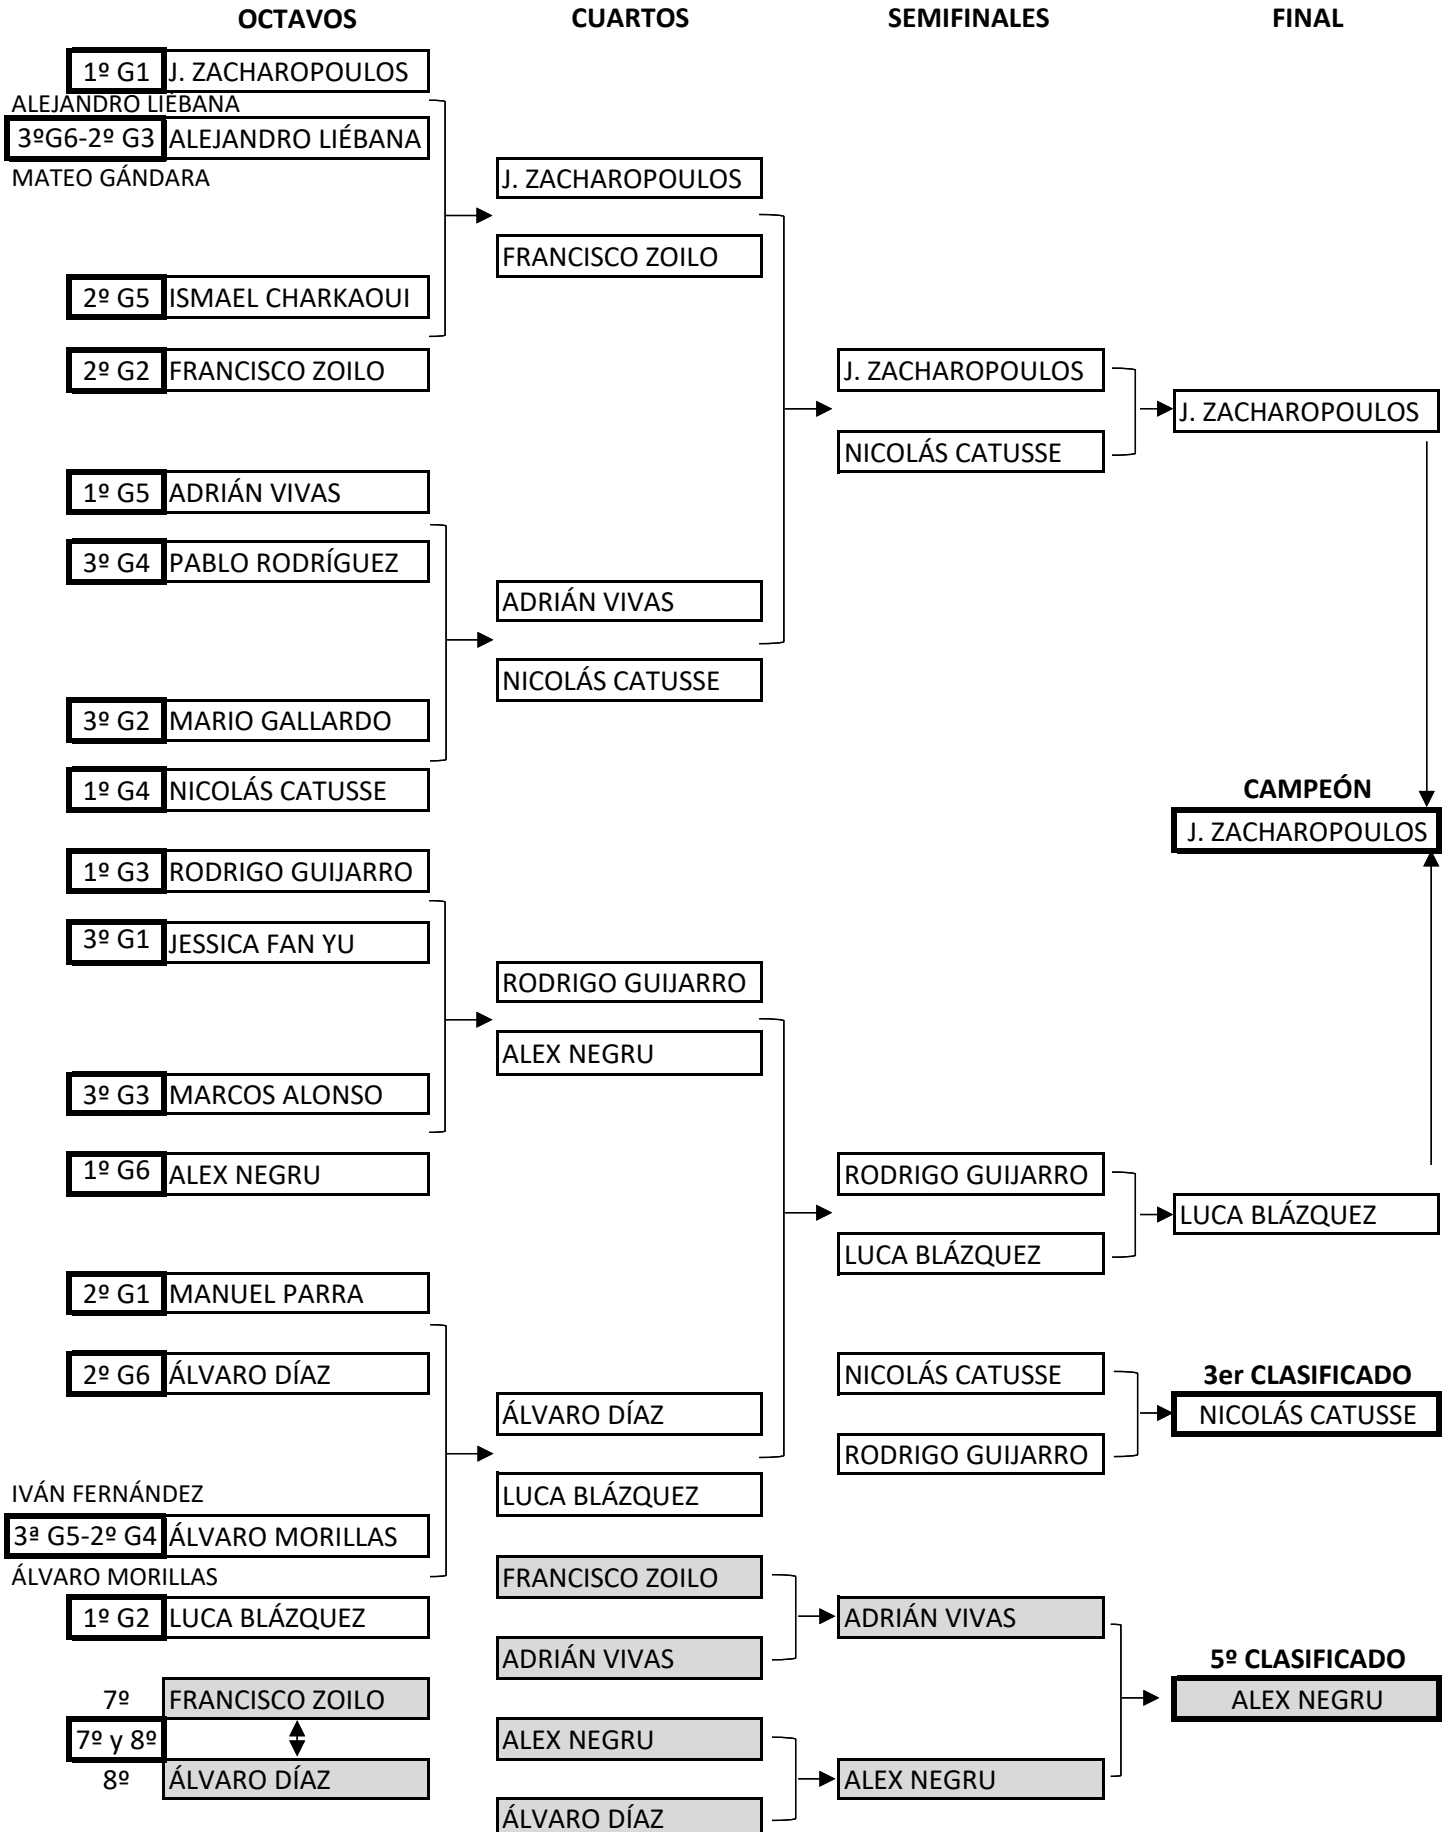

XXVI TORNEO ESCOLAR
TENIS DE MESA · MADRID CTM
Categoría Benjamín

XXVI TORNEO ESCOLAR
TENIS DE MESA · MADRID CTM
Categoría Alevín

XXVI TORNEO ESCOLAR
TENIS DE MESA · MADRID CTM
Categoría Infantil

OCTAVOS

CUARTOS

SEMIFINALES

FINAL

XXVI TORNEO ESCOLAR
TENIS DE MESA · MADRID CTM
Categoría Cadete

CUARTOS

SEMIFINALES

FINAL