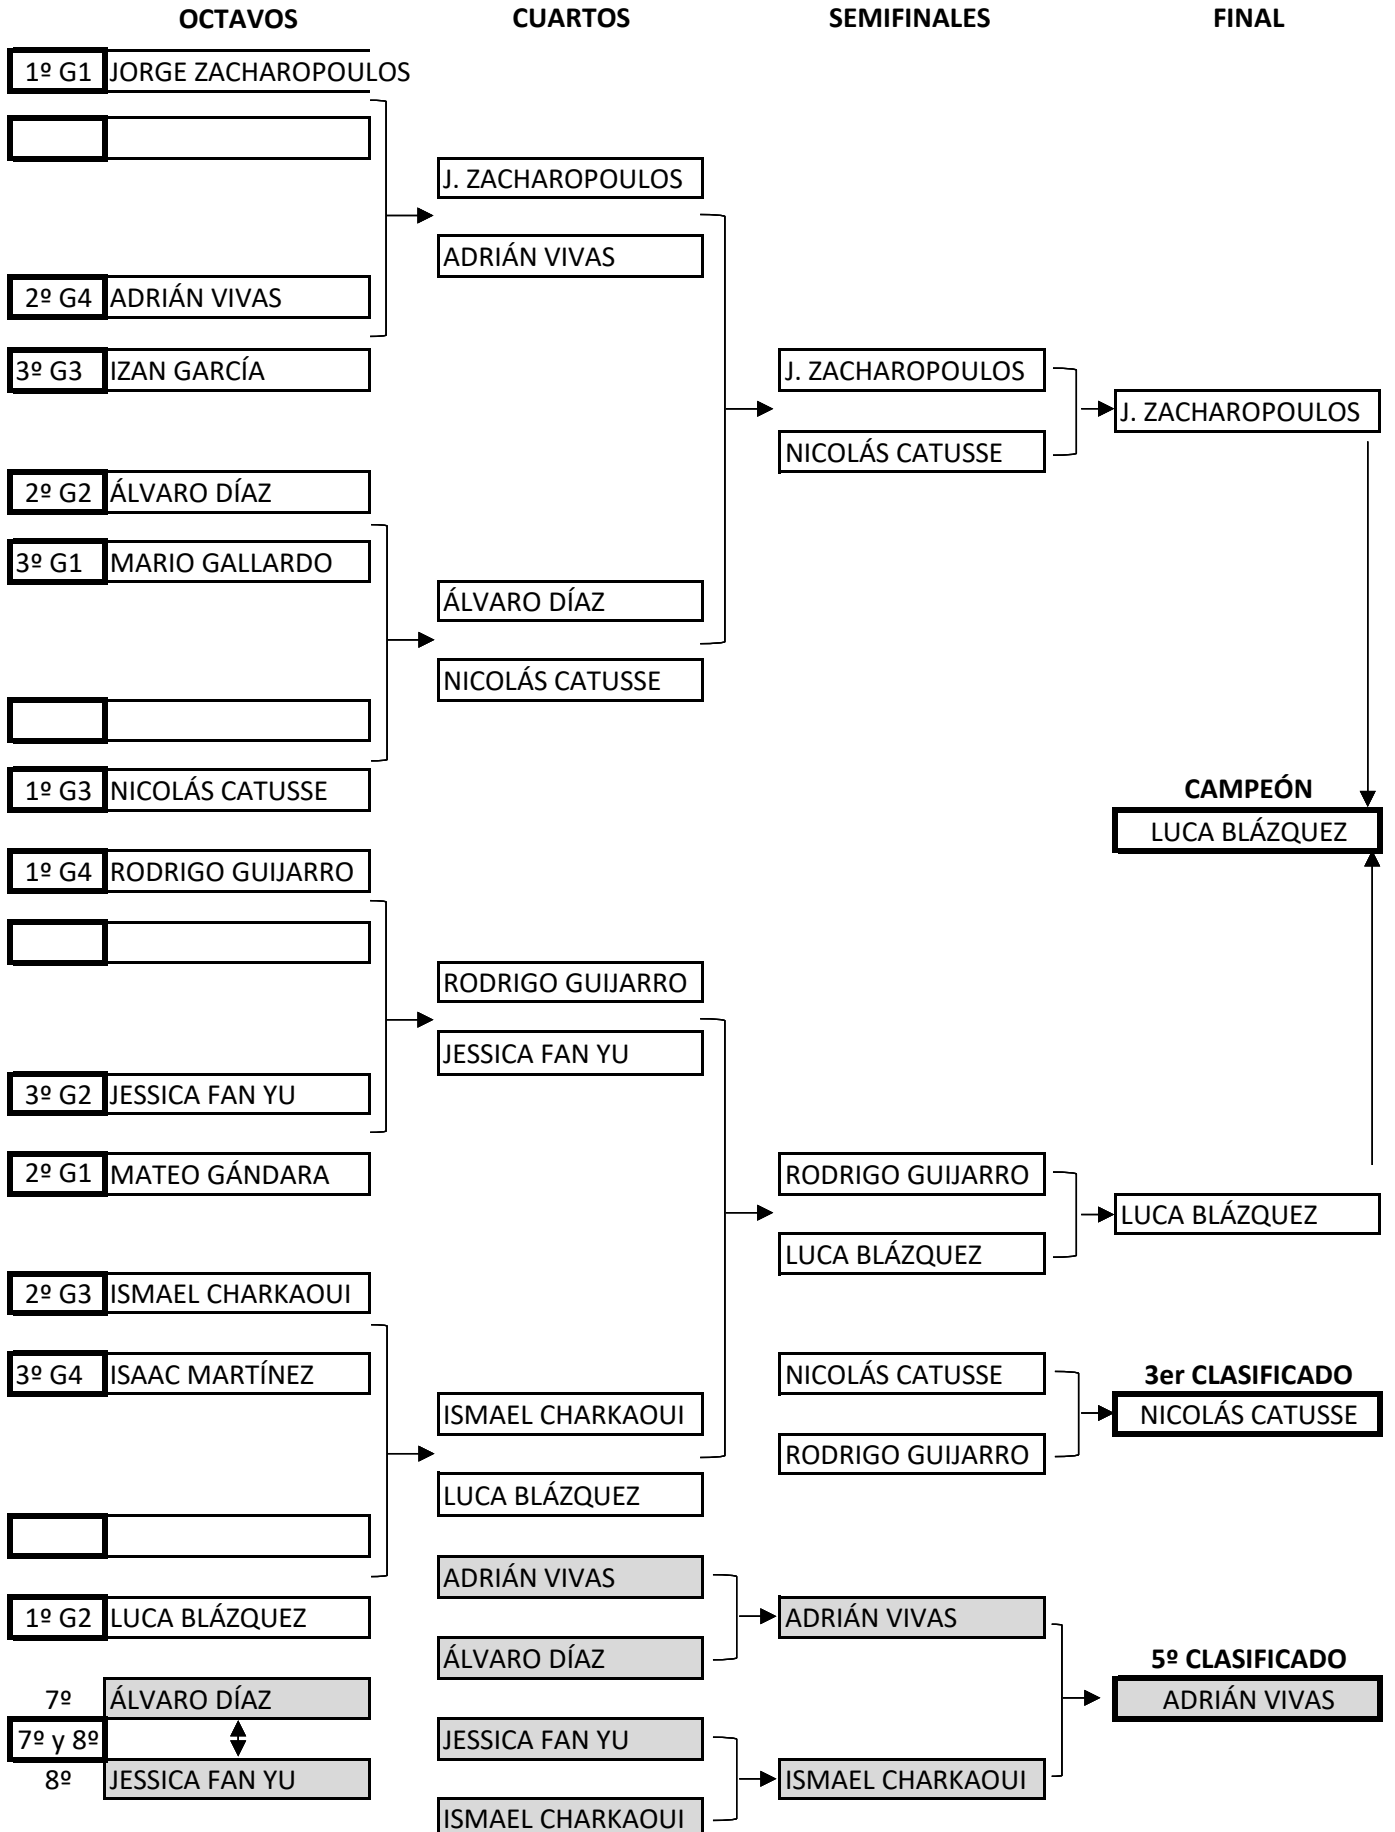

XXVII TORNEO ESCOLAR
TENIS DE MESA · MADRID CTM
Categoría Benjamín

XXVII TORNEO ESCOLAR
TENIS DE MESA · MADRID CTM
Categoría Alevín

XXVII TORNEO ESCOLAR
TENIS DE MESA · MADRID CTM
Categoría Infantil

XXVII TORNEO ESCOLAR
TENIS DE MESA · MADRID CTM
Categoría Cadete