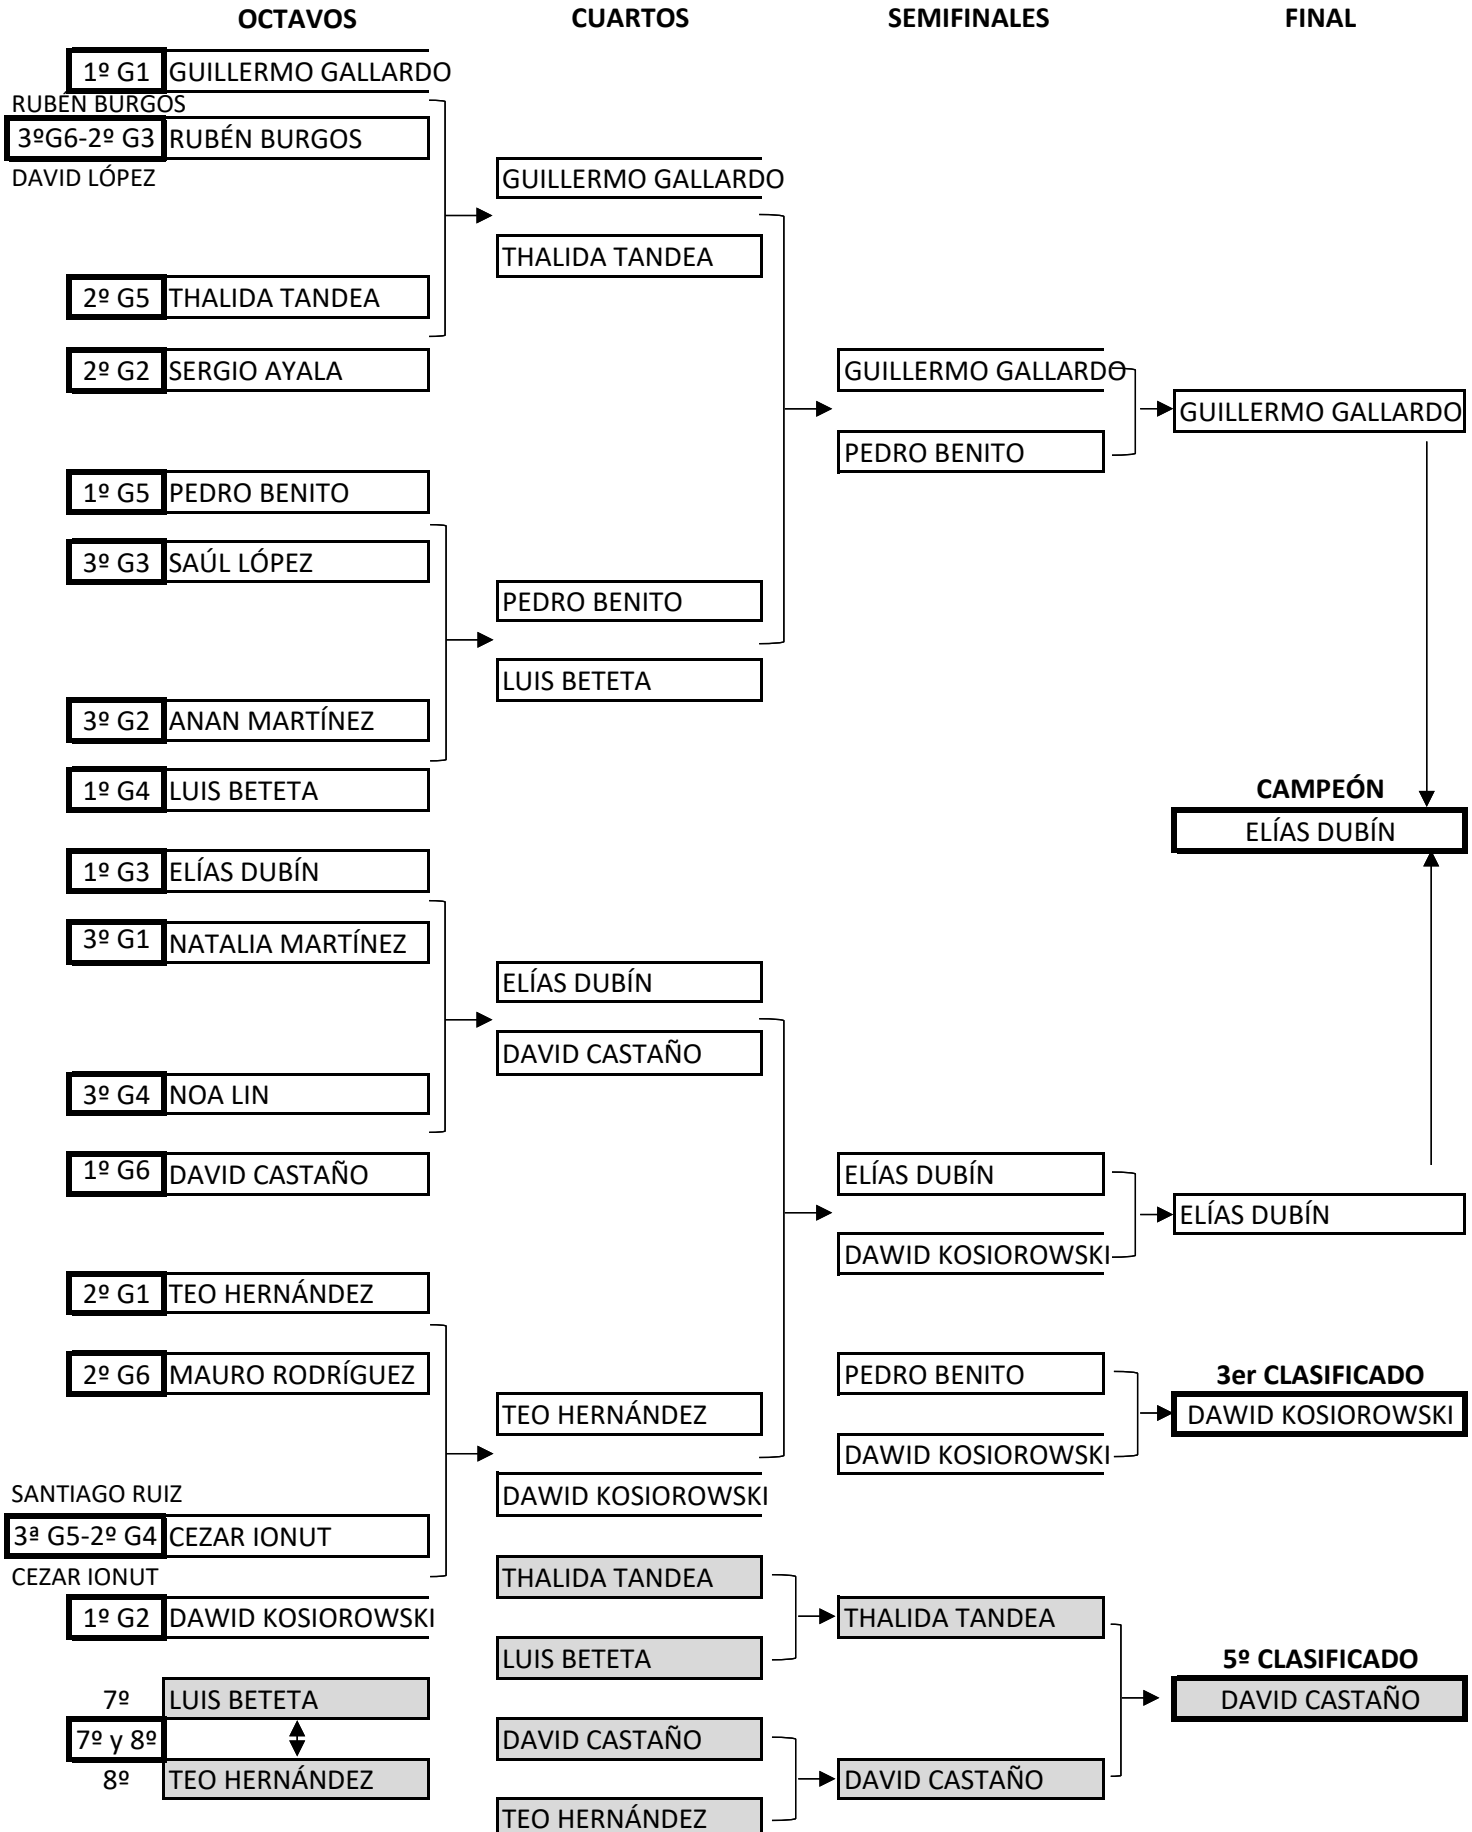

XXVII TORNEO ESCOLAR
TENIS DE MESA · MADRID CTM
Categoría Benjamín

XXVII TORNEO ESCOLAR
TENIS DE MESA · MADRID CTM
Categoría Alevín

XXVII TORNEO ESCOLAR
TENIS DE MESA · MADRID CTM
Categoría Infantil

XXVII TORNEO ESCOLAR
TENIS DE MESA · MADRID CTM
Categoría Cadete