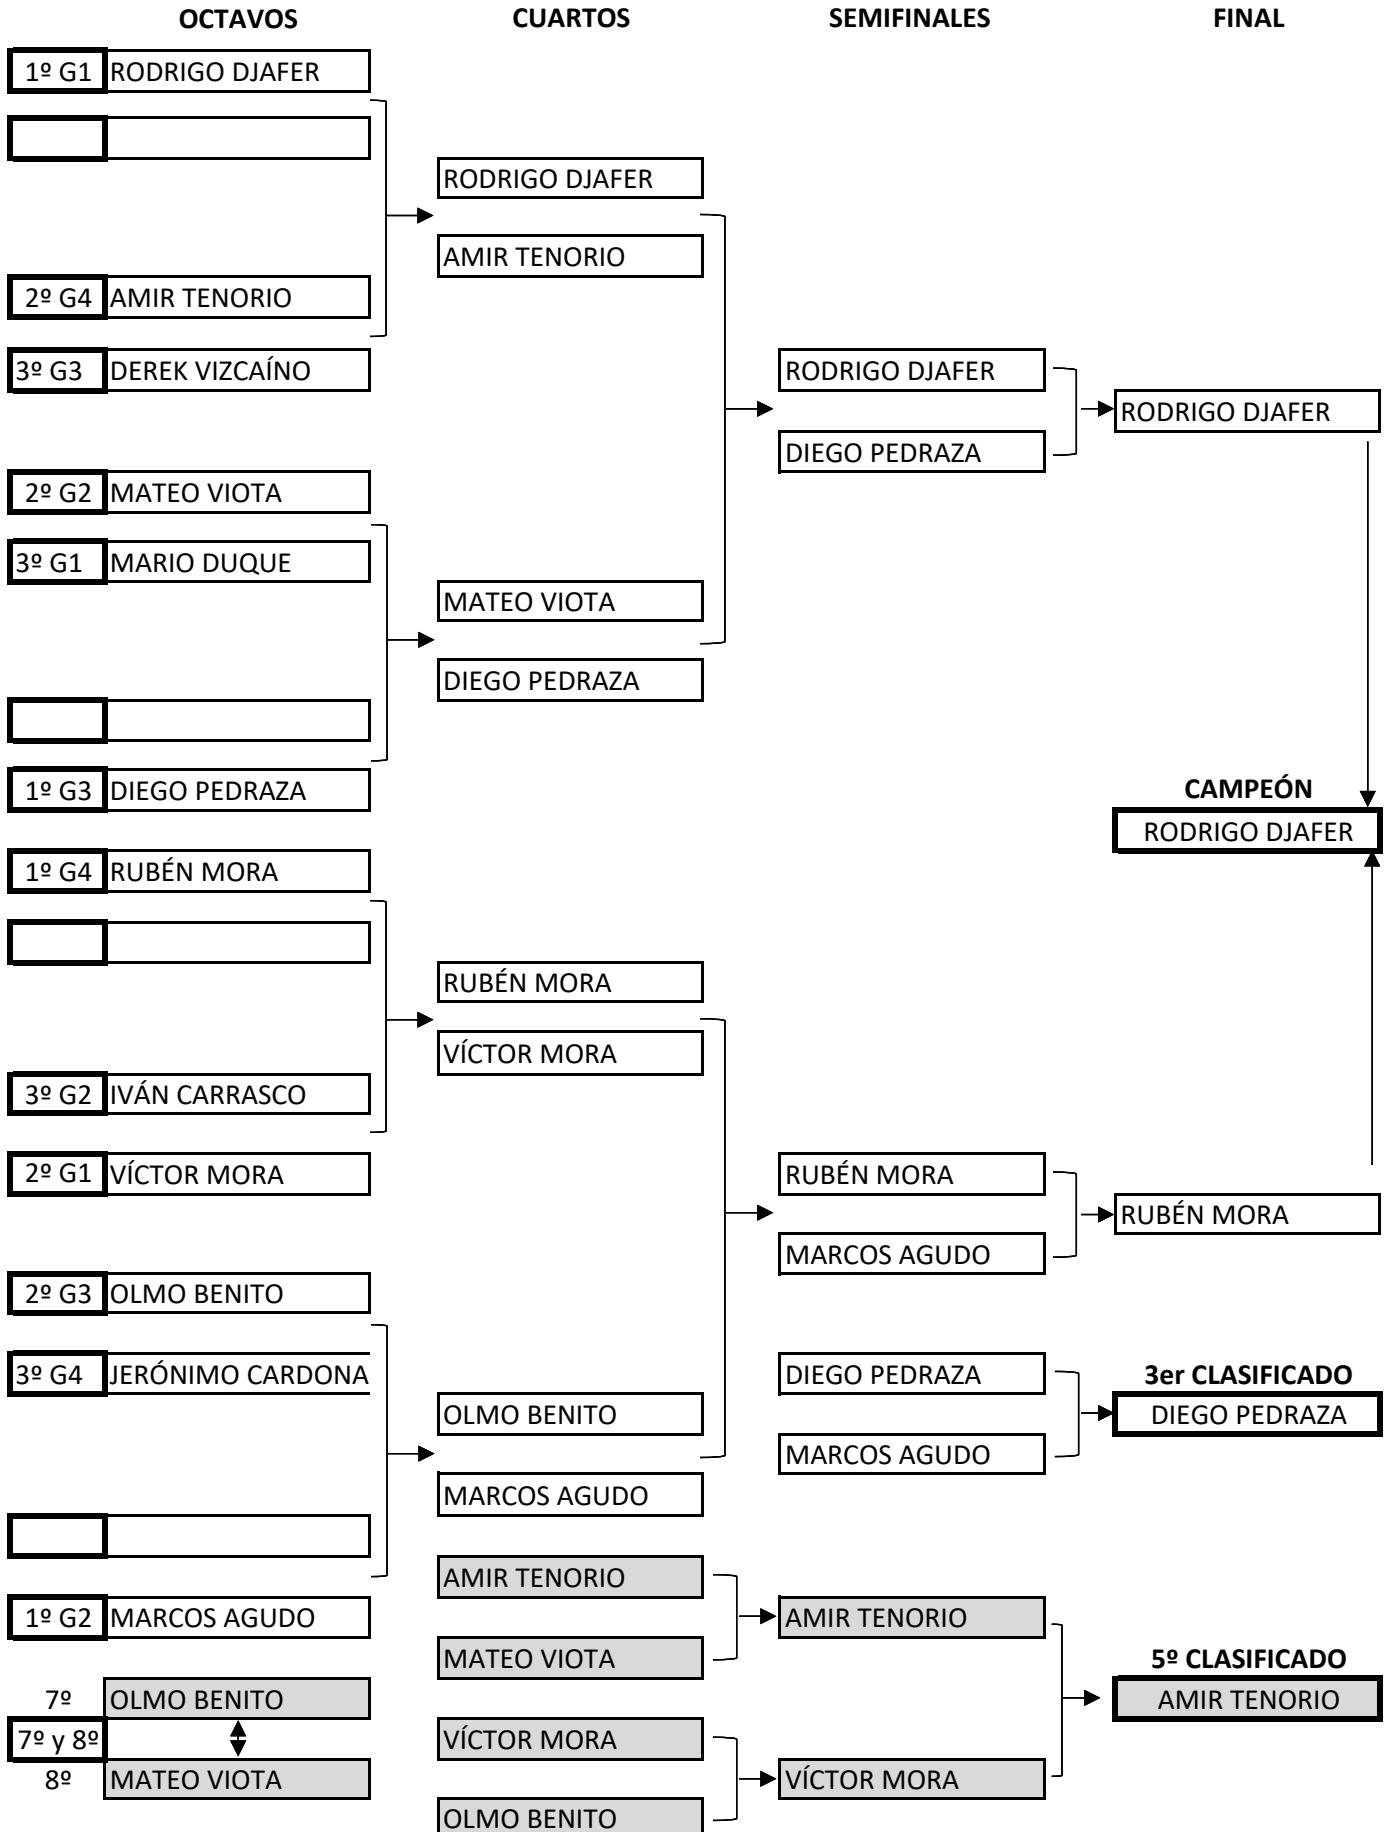

XXVII TORNEO ESCOLAR
TENIS DE MESA · MADRID CTM
Categoría Benjamín

XXVII TORNEO ESCOLAR
TENIS DE MESA · MADRID CTM
Categoría Alevín

XXVII TORNEO ESCOLAR
TENIS DE MESA · MADRID CTM
Categoría Infantil

XXVII TORNEO ESCOLAR
TENIS DE MESA · MADRID CTM
Categoría Cadete