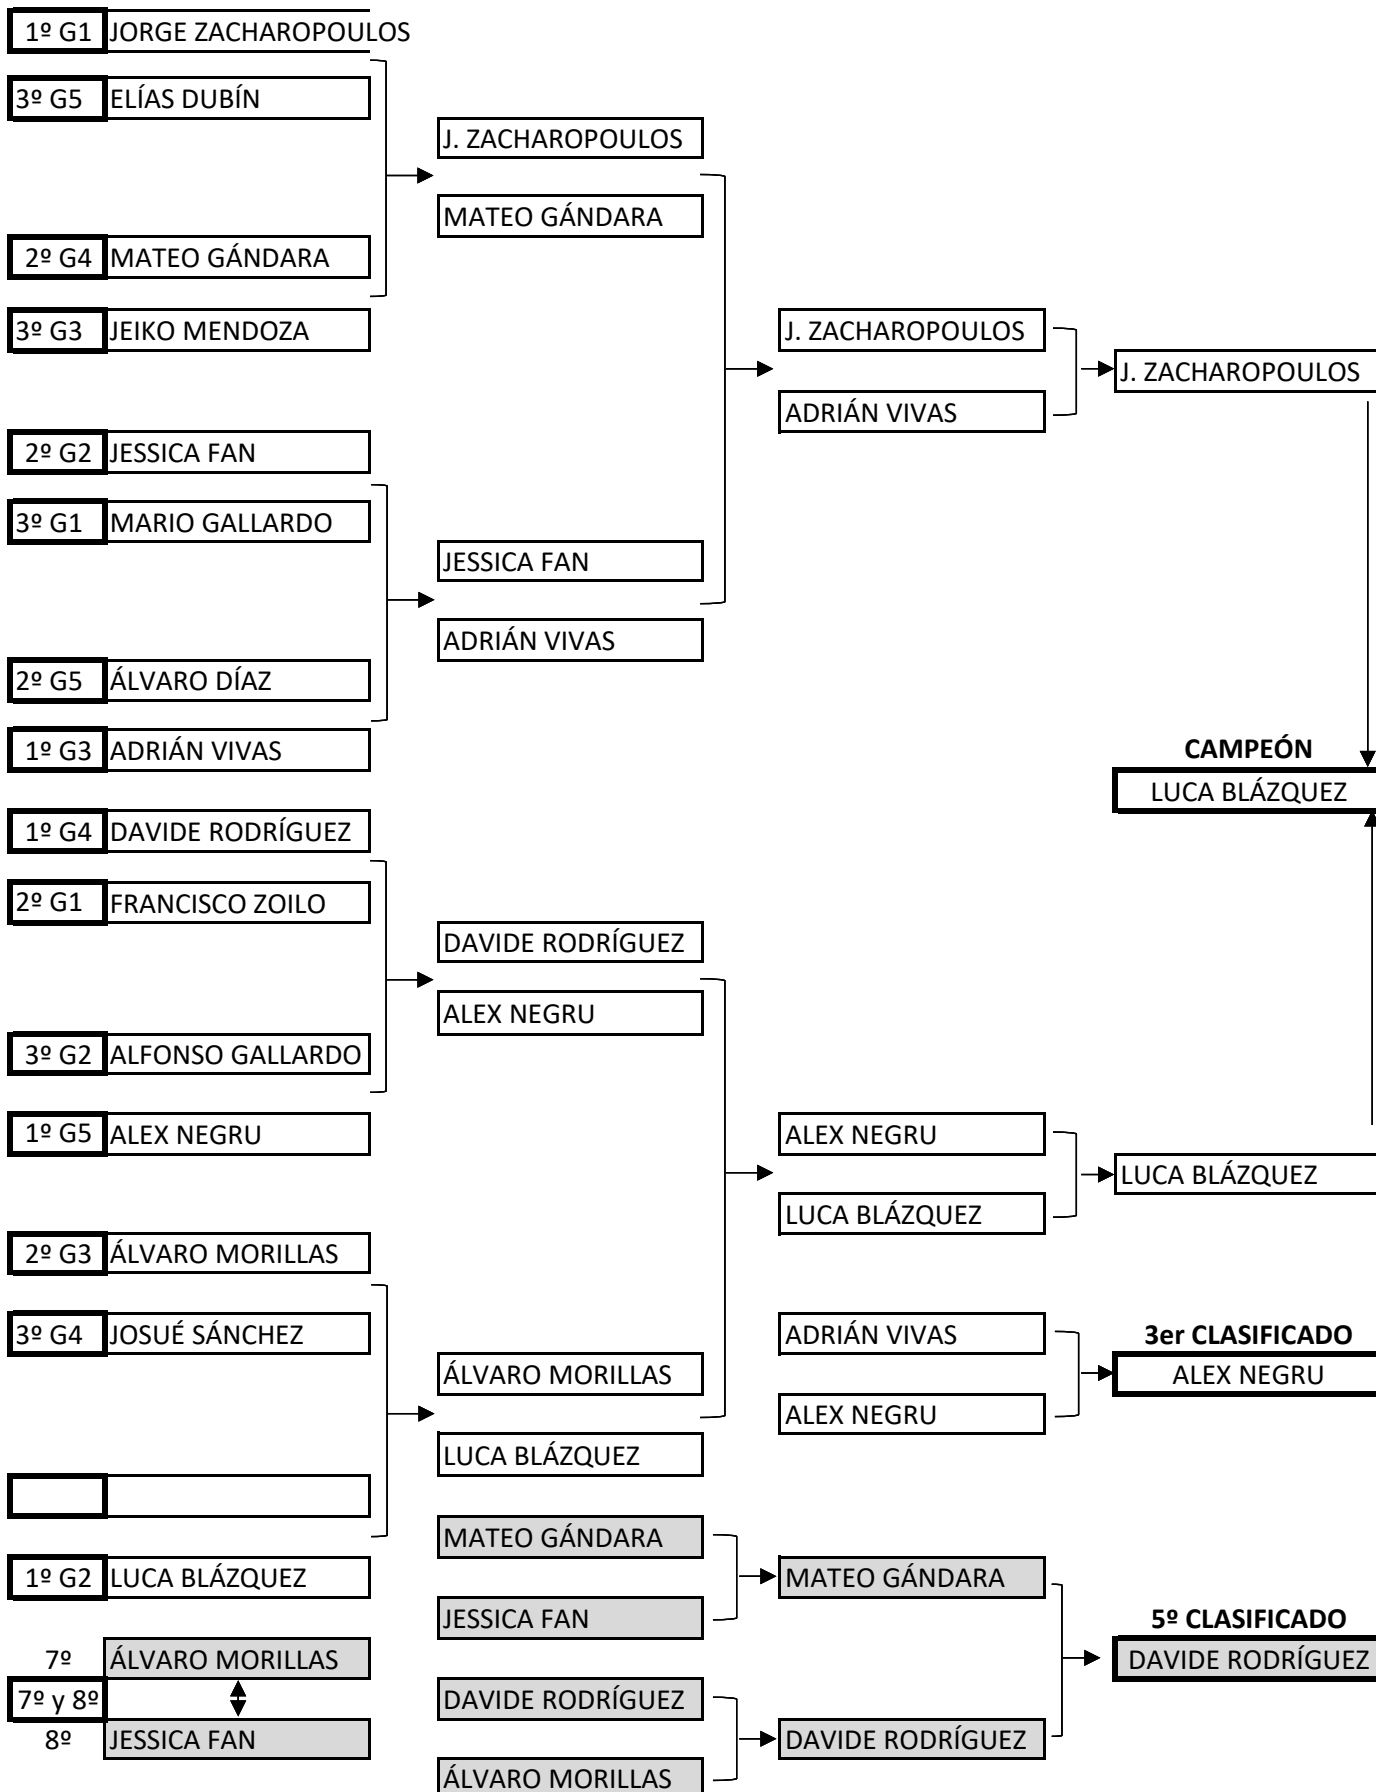

XXVIII TORNEO ESCOLAR
TENIS DE MESA · MADRID CTM
Categoría Benjamín

XXVIII TORNEO ESCOLAR
TENIS DE MESA · MADRID CTM
Categoría Alevín

OCTAVOS

CUARTOS

SEMIFINALES

FINAL

XXVIII TORNEO ESCOLAR
TENIS DE MESA · MADRID CTM
Categoría Infantil