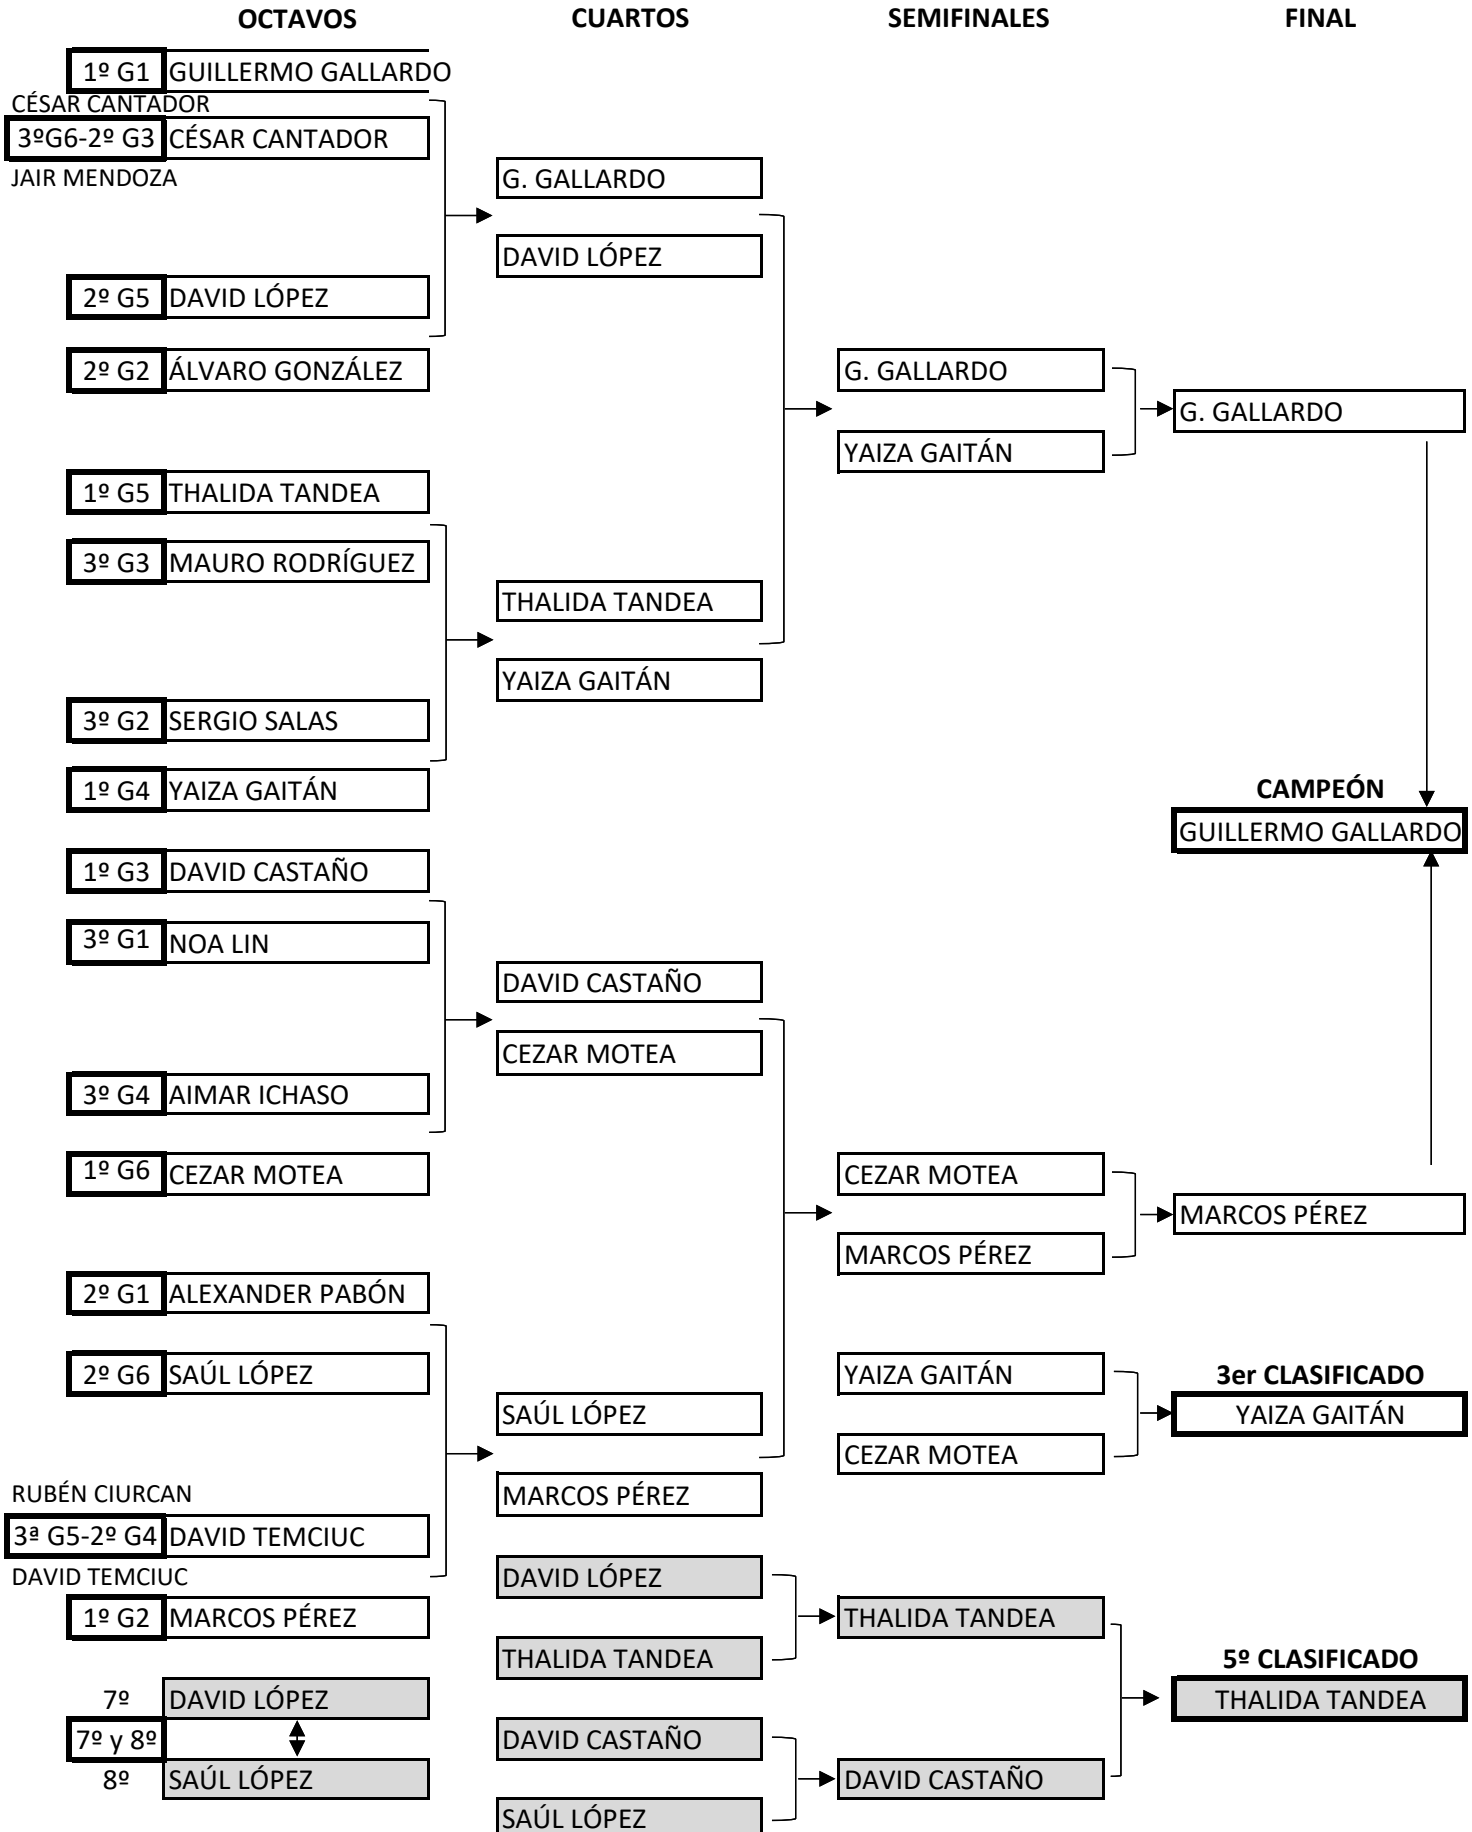

XXVIII TORNEO ESCOLAR
TENIS DE MESA · MADRID CTM
Categoría Benjamín

XXVIII TORNEO ESCOLAR
TENIS DE MESA · MADRID CTM
Categoría Alevín

OCTAVOS

CUARTOS

SEMIFINALES

FINAL

XXVIII TORNEO ESCOLAR
TENIS DE MESA · MADRID CTM
Categoría Infantil